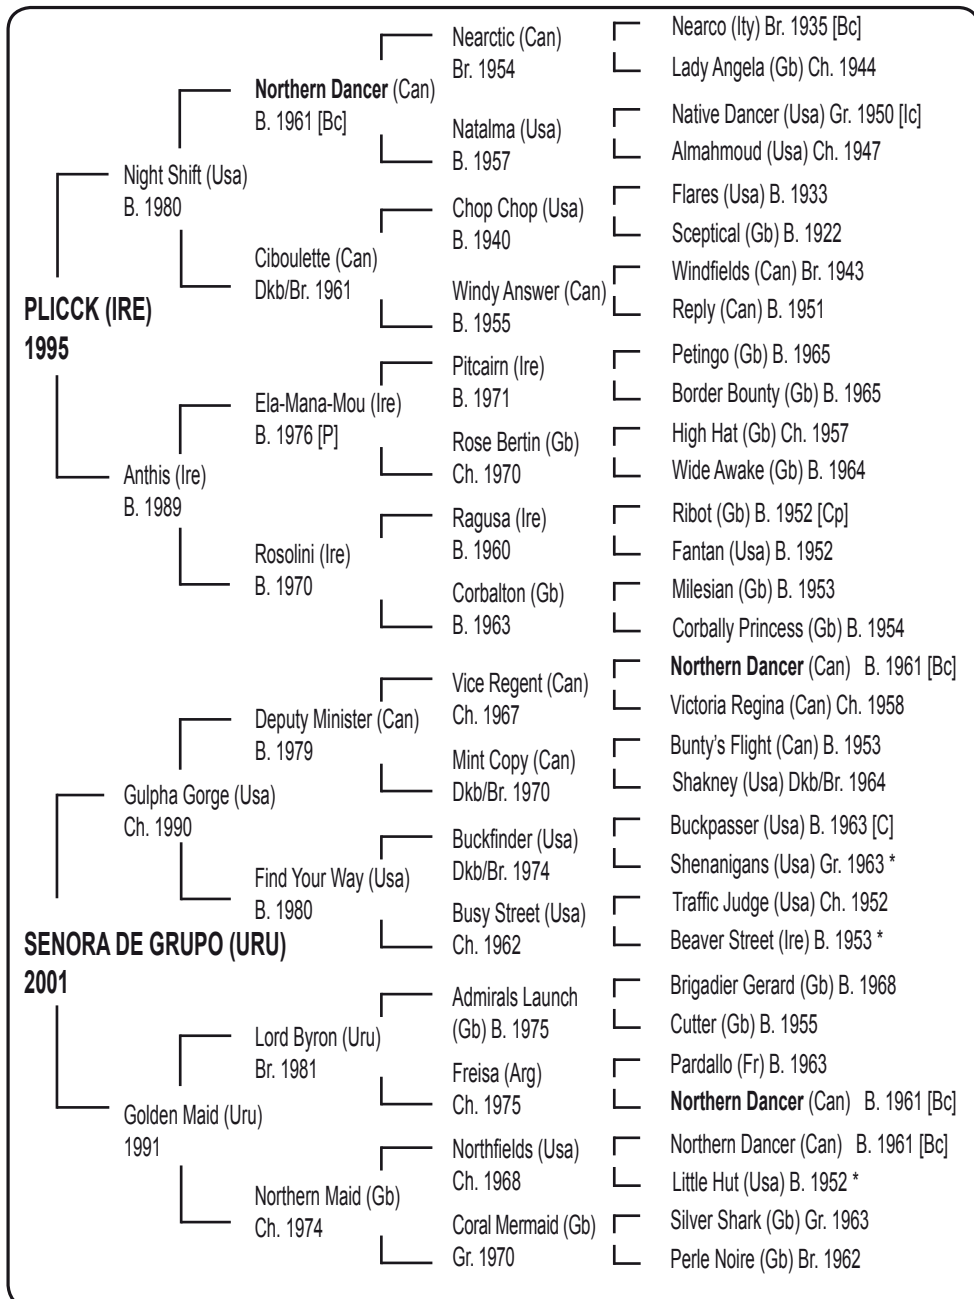

28 MUCHACHA VAMOS

Hembra, zaino, nacida el 26 de octubre de 2008 - Fam. 9-c*

MUCHACHA VAMOS, 3º producto, es propia hna de:
ARRABALERO PLICCK (Plicck'06), **gdr** en Maroñas.
Gavion Plicck (Plicck'07), potrillo de la actual generación.