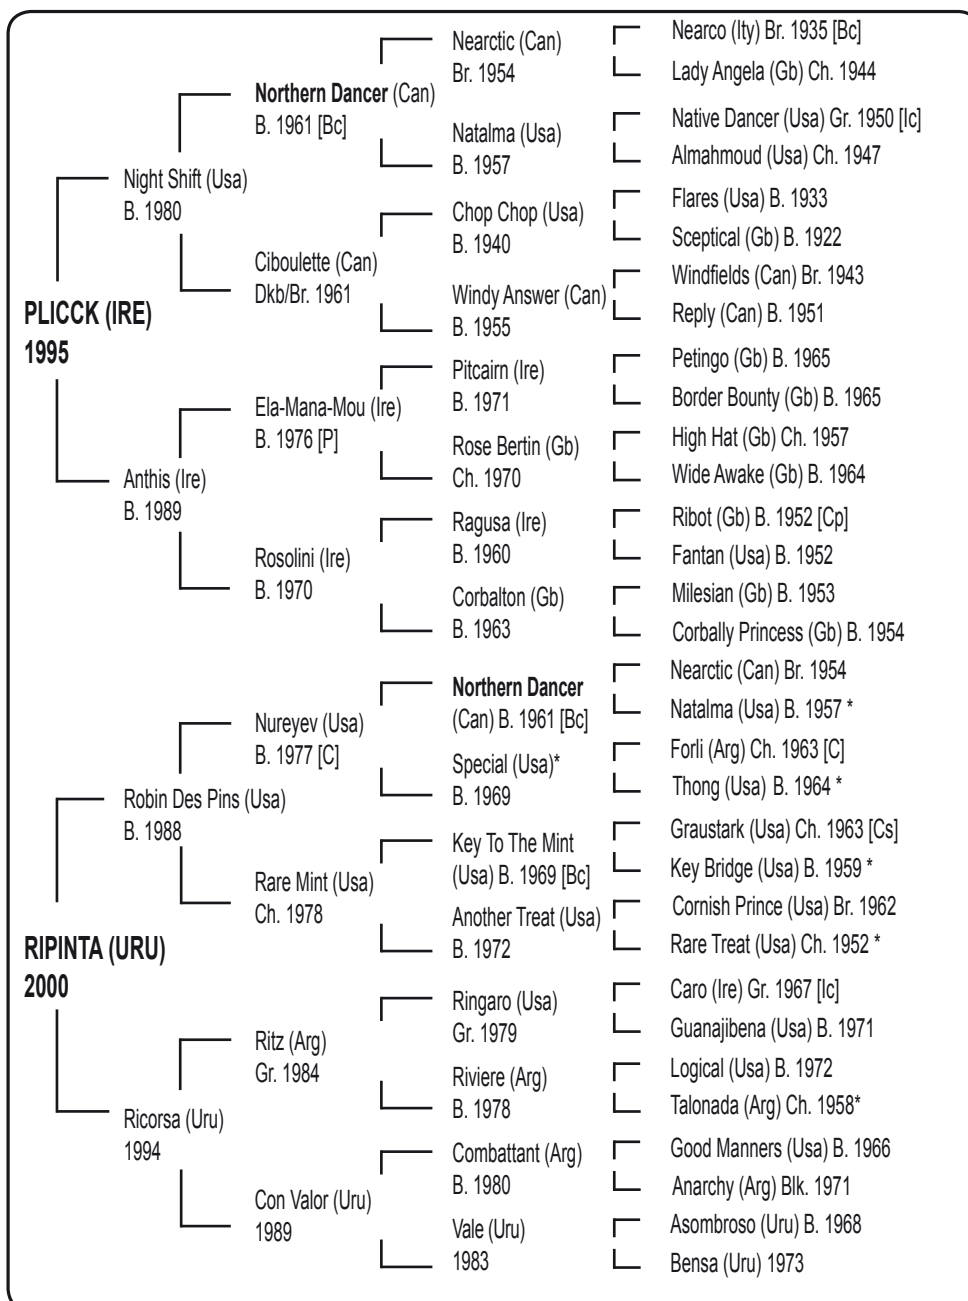

19 CAPULLITO DE ALELI

Hembra, zaino, nacida el 5 de setiembre de 2008 - Fam. 10-a