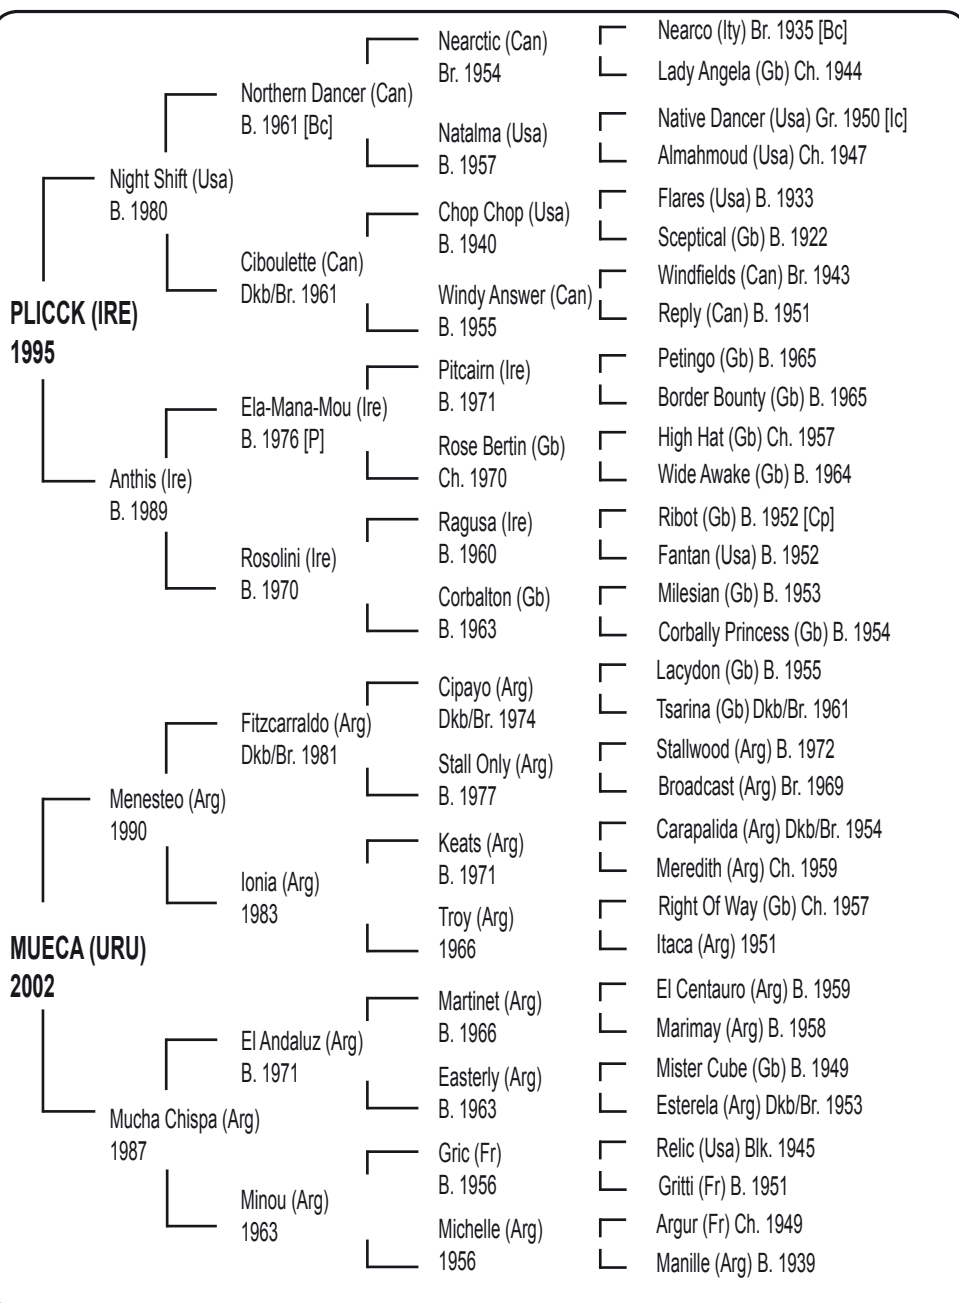

Macho, zaino, nacido el 20 de octubre de 2008 -