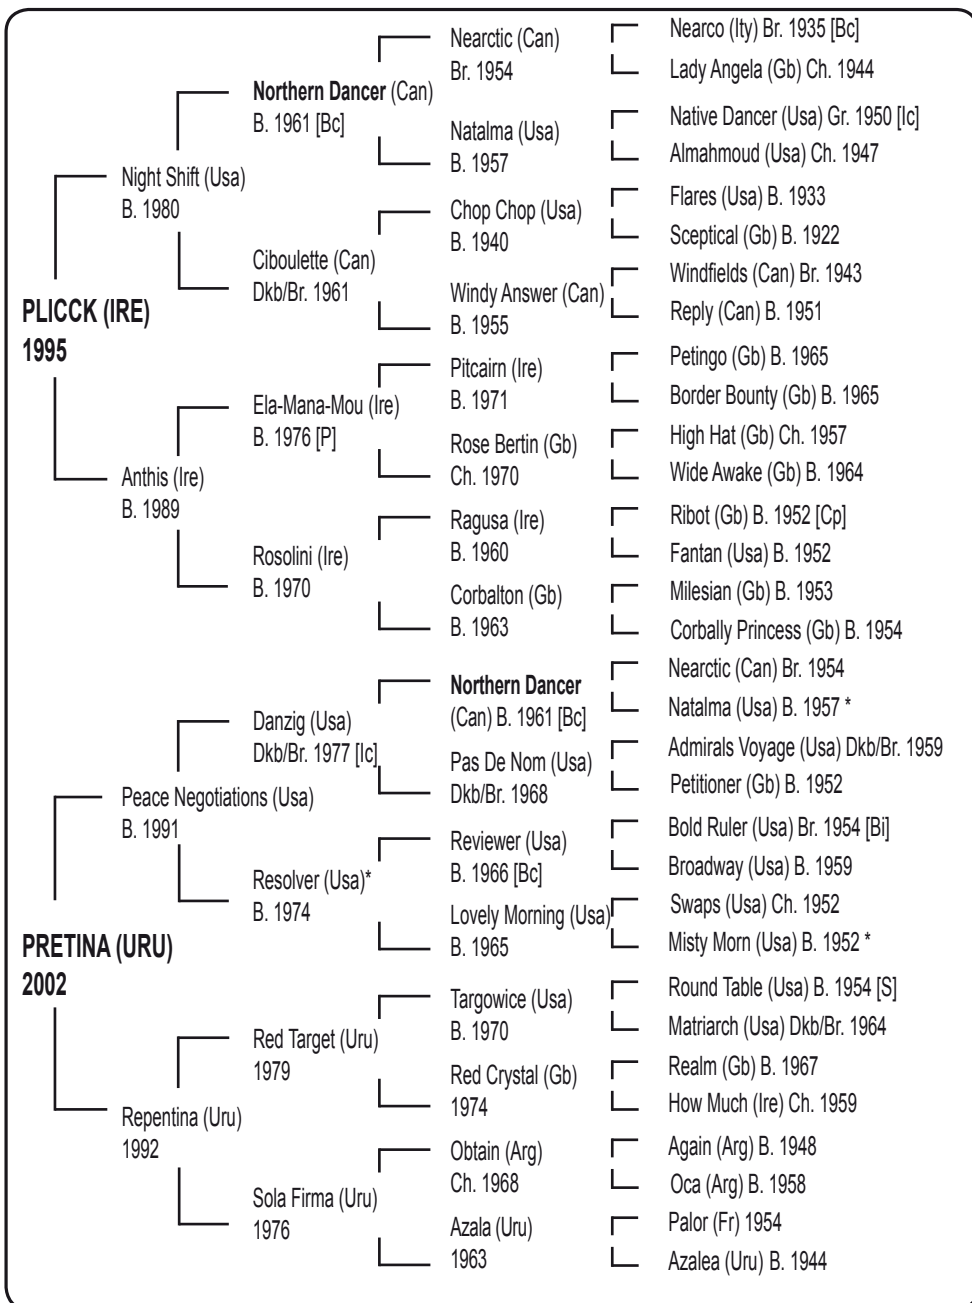

24

KATHY PLICCK

Hembra, zaino, nacida el 9 de setiembre de 2008 - Fam. 19-a