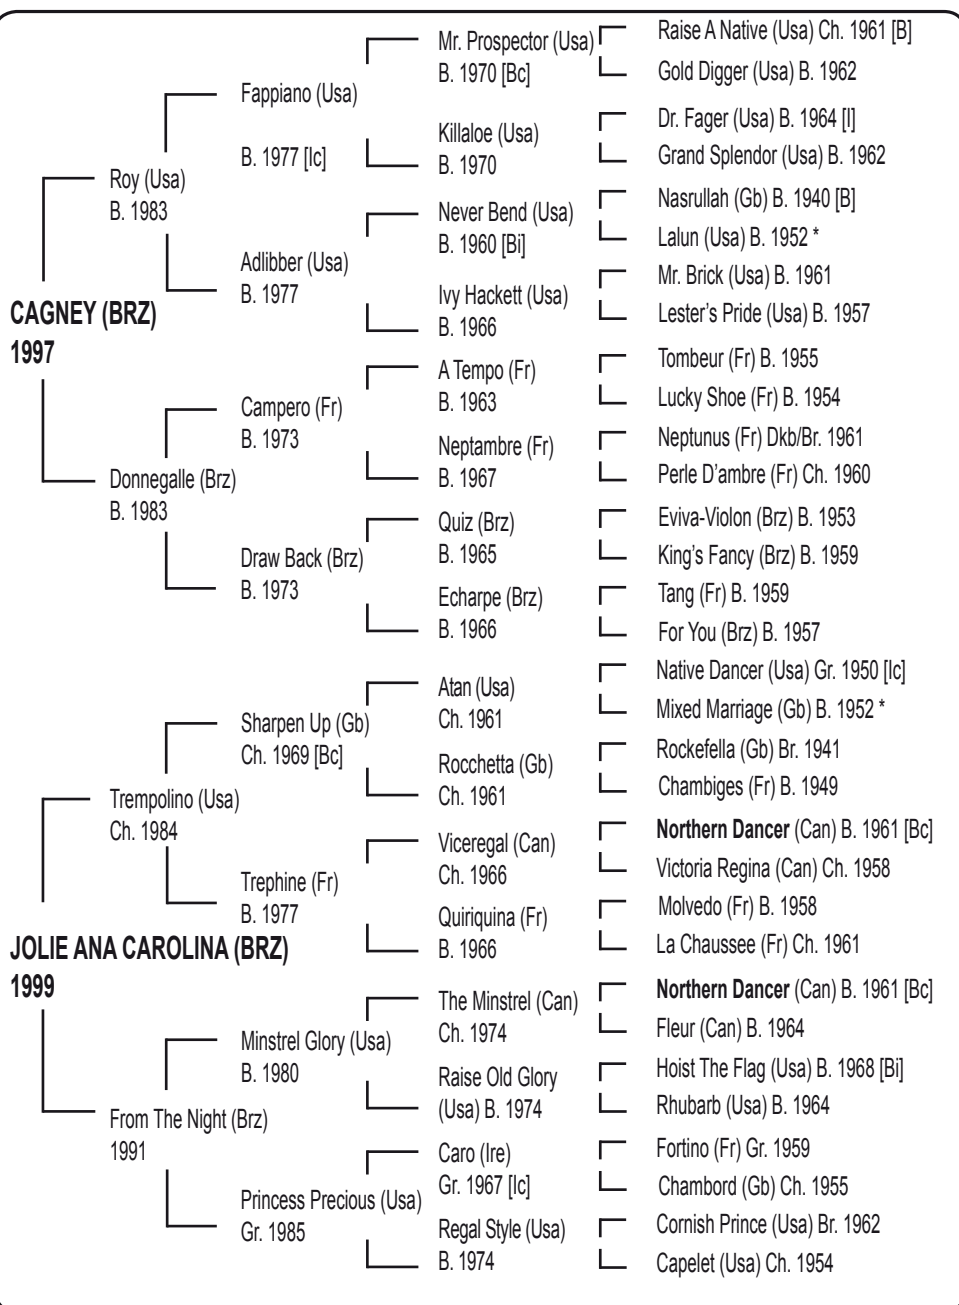

Hembra, zaino, nacido el 29 de setiembre de 2008 - Fam. 18-a

ANACAROL, es hna de:

BAILEY (Dubai Dust'05) **gdr.** en Maroñas.

Caelis (Dubai Dust'06), en training.

Daisy (Cagney'07), potranca de la actual generación.