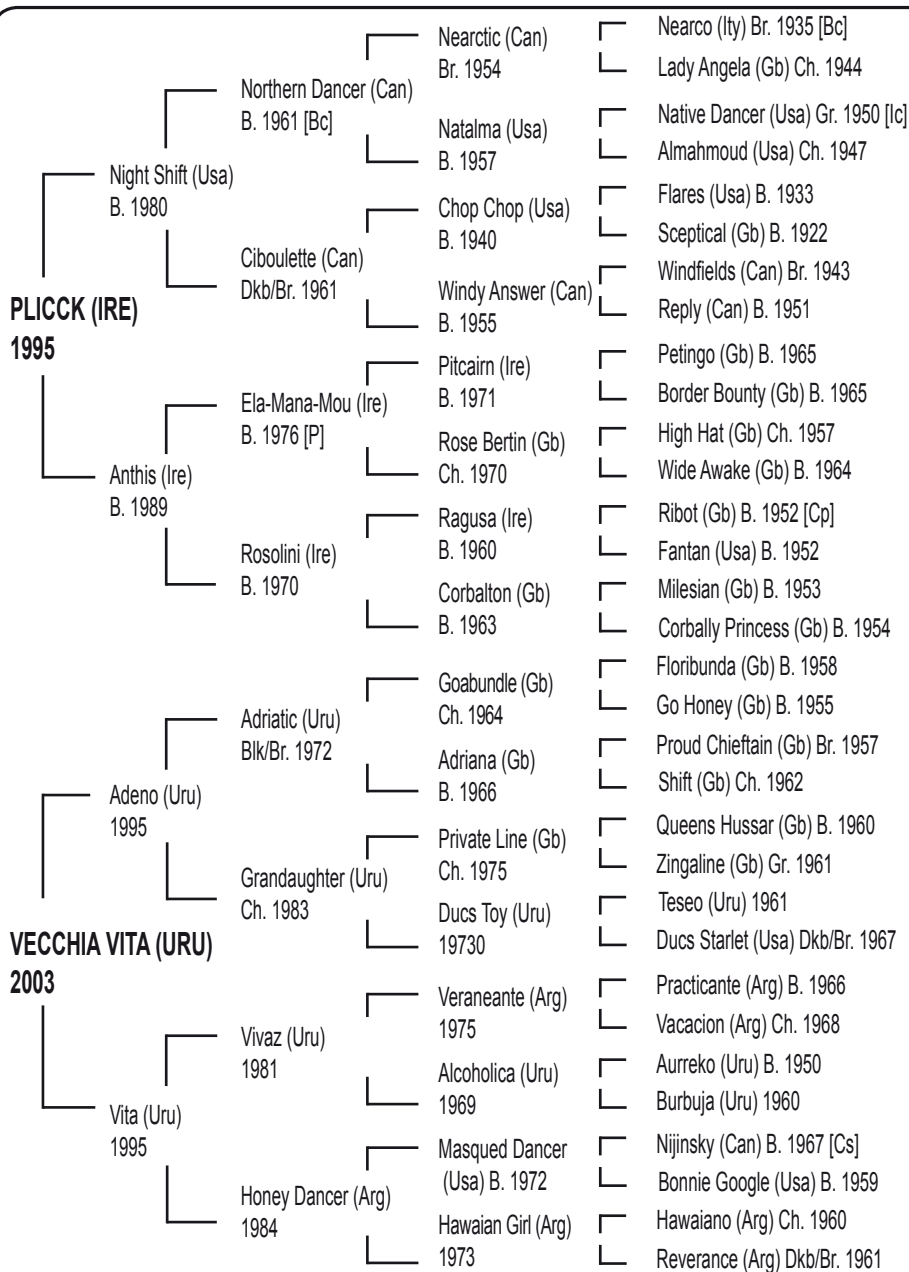

31

VIVIANA PLICCK

Hembra, zaino, nacida el 10 de noviembre de 2008 - Fam. 10-d