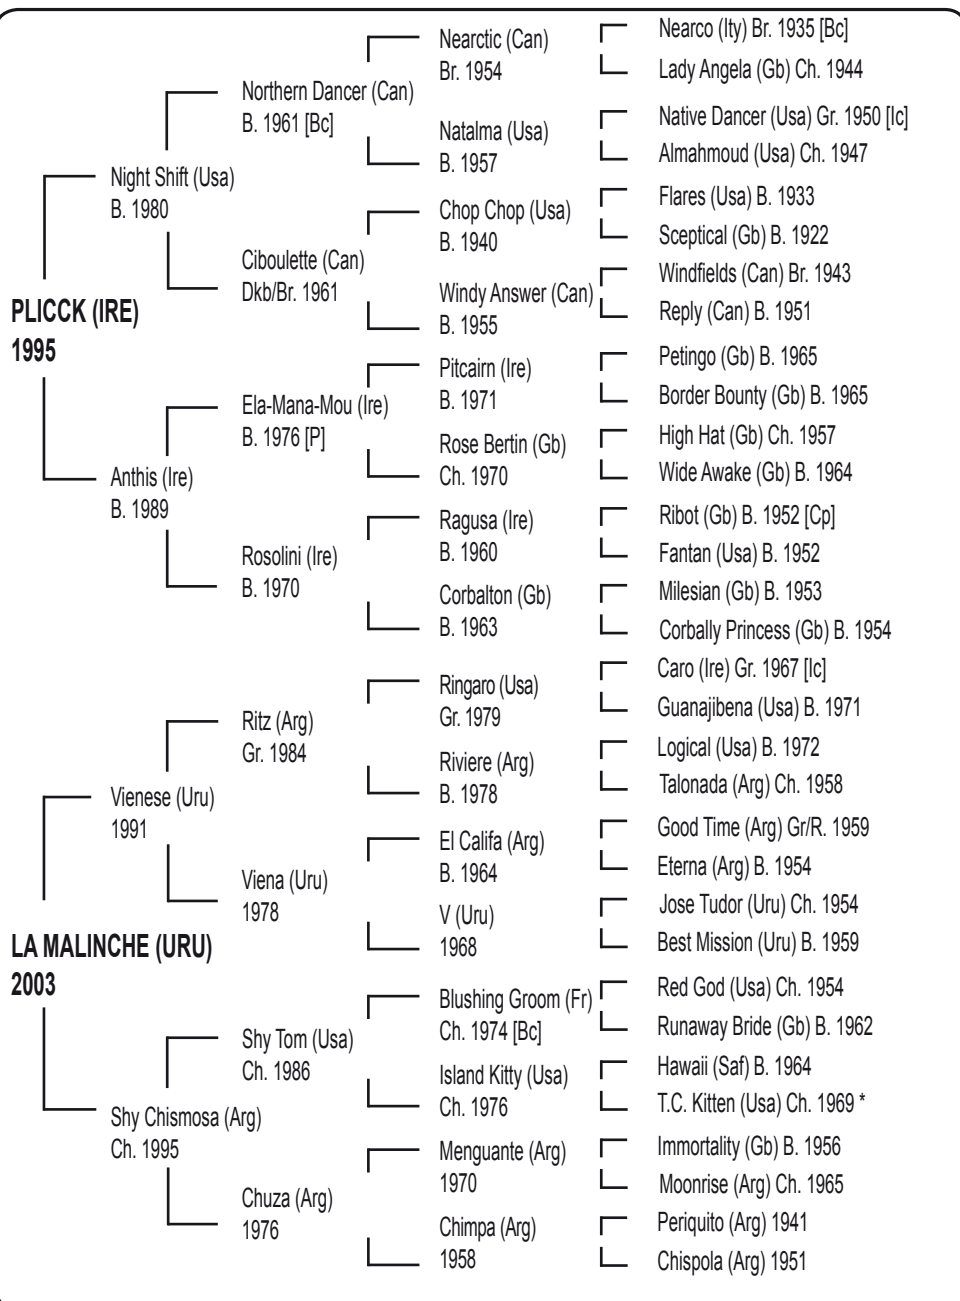

Hembra, zaino, nacida el 11 de noviembre de 2008 - Fam. 12-g

MALVA PLICCK, 2º producto, es hna materna de:

Oviedo (Mr. Alleva'07), potrillo de la actual generación.

1ª MADRE

LA MALINCHE (2003), destinada a la reproducción, es hna de FORTY CHISME (Roar), **ganador** en Palermo y La Plata '2004. Fademoso (Fadeyev), destinada a la reproducción.