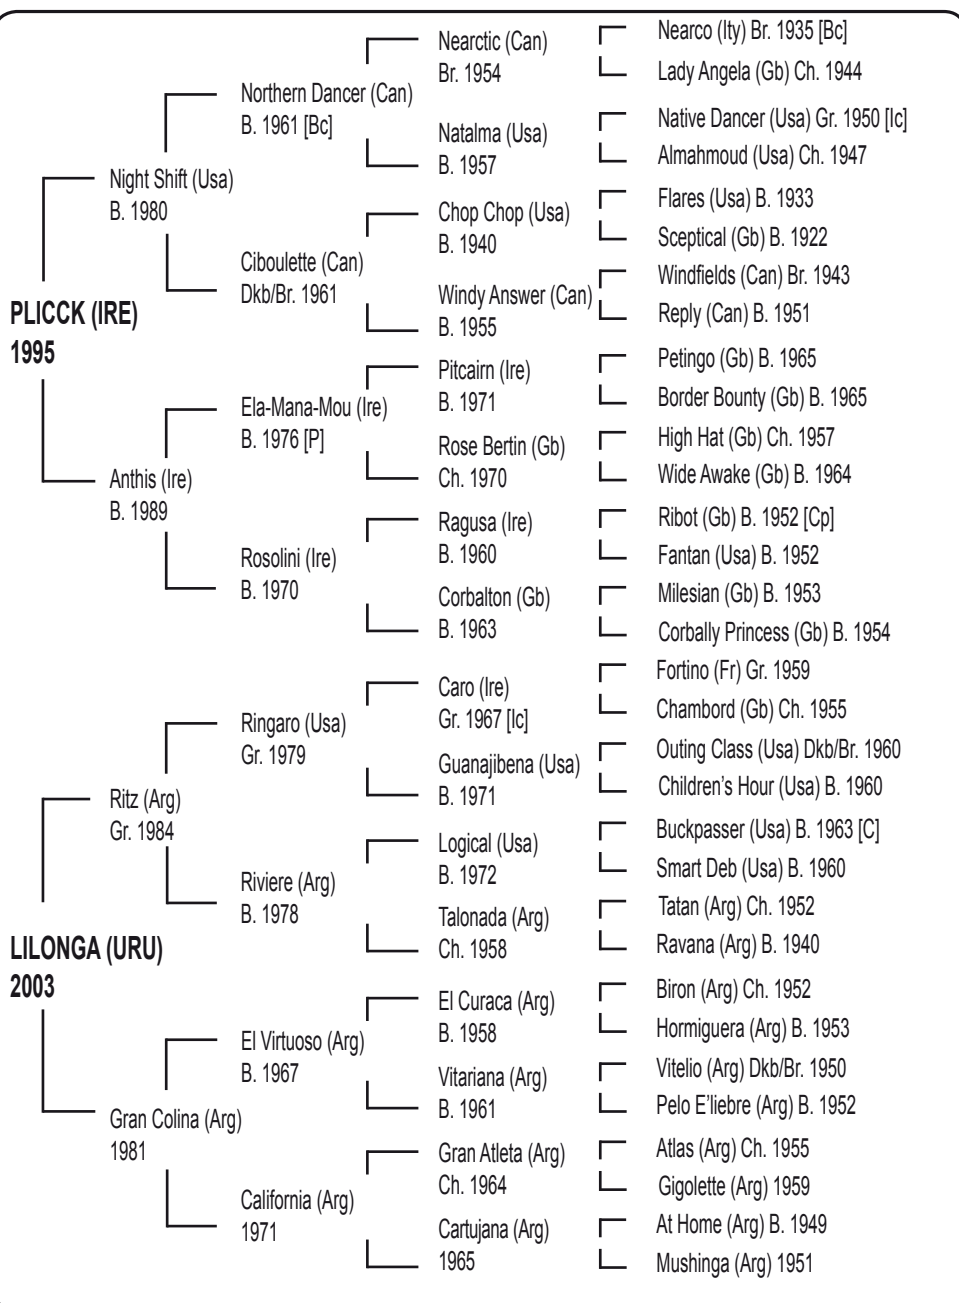

Hembra, zaino, nacida el 7 de noviembre de 2008 - Fam. 16