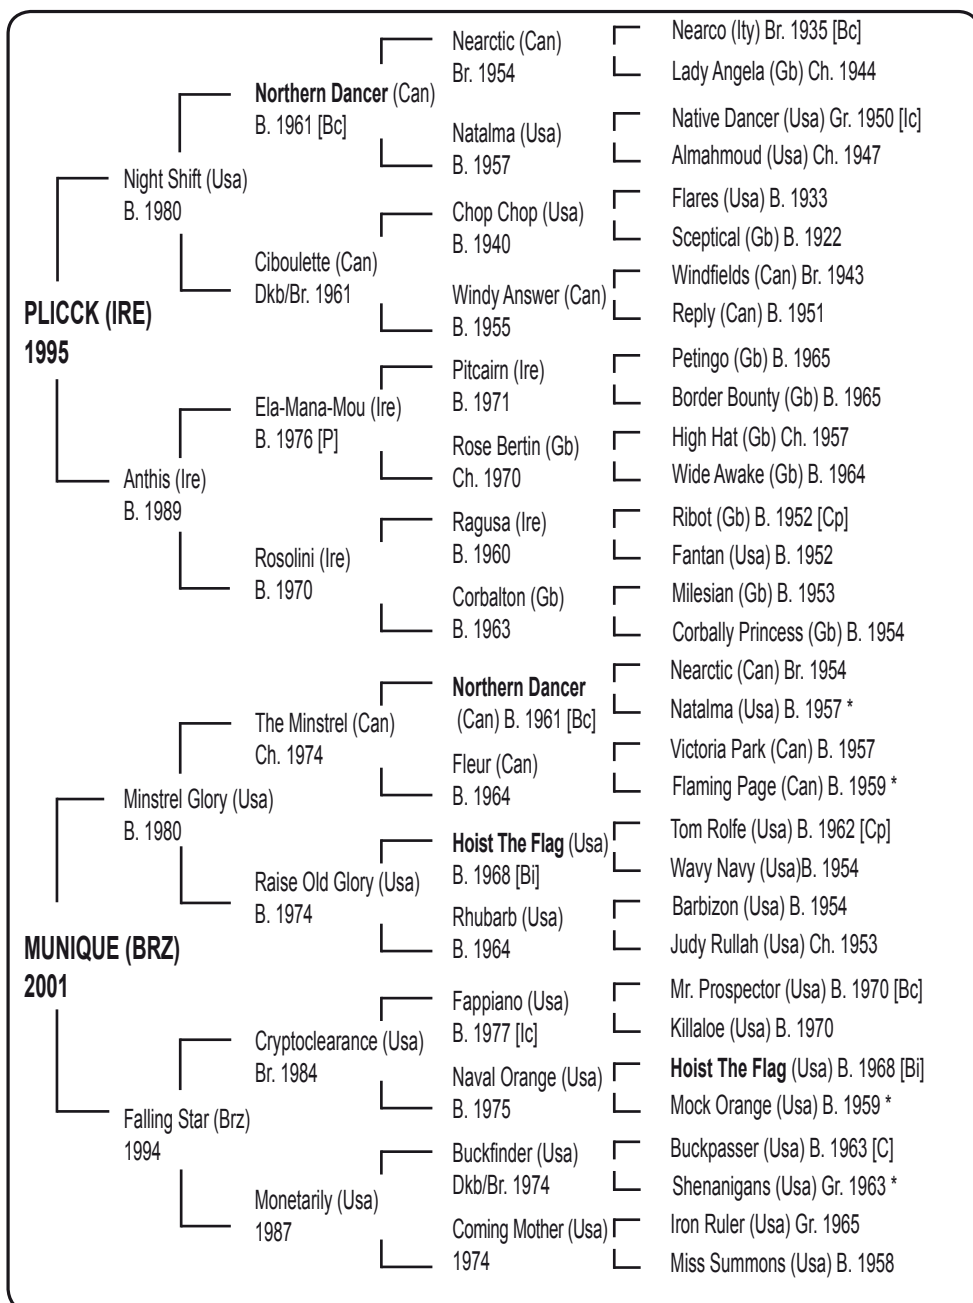

Macho, zaino, nacido el 8 de setiembre de 2008 - Fam. 3-n

28

NORTHERN DANCER 3 x 4 HOIST THE FLAG 4 x 5

LINAJUDO PLICCK, 2º producto, es propio hno de:

Americana Plicck (Plicck'07), potranca de la actual generación.