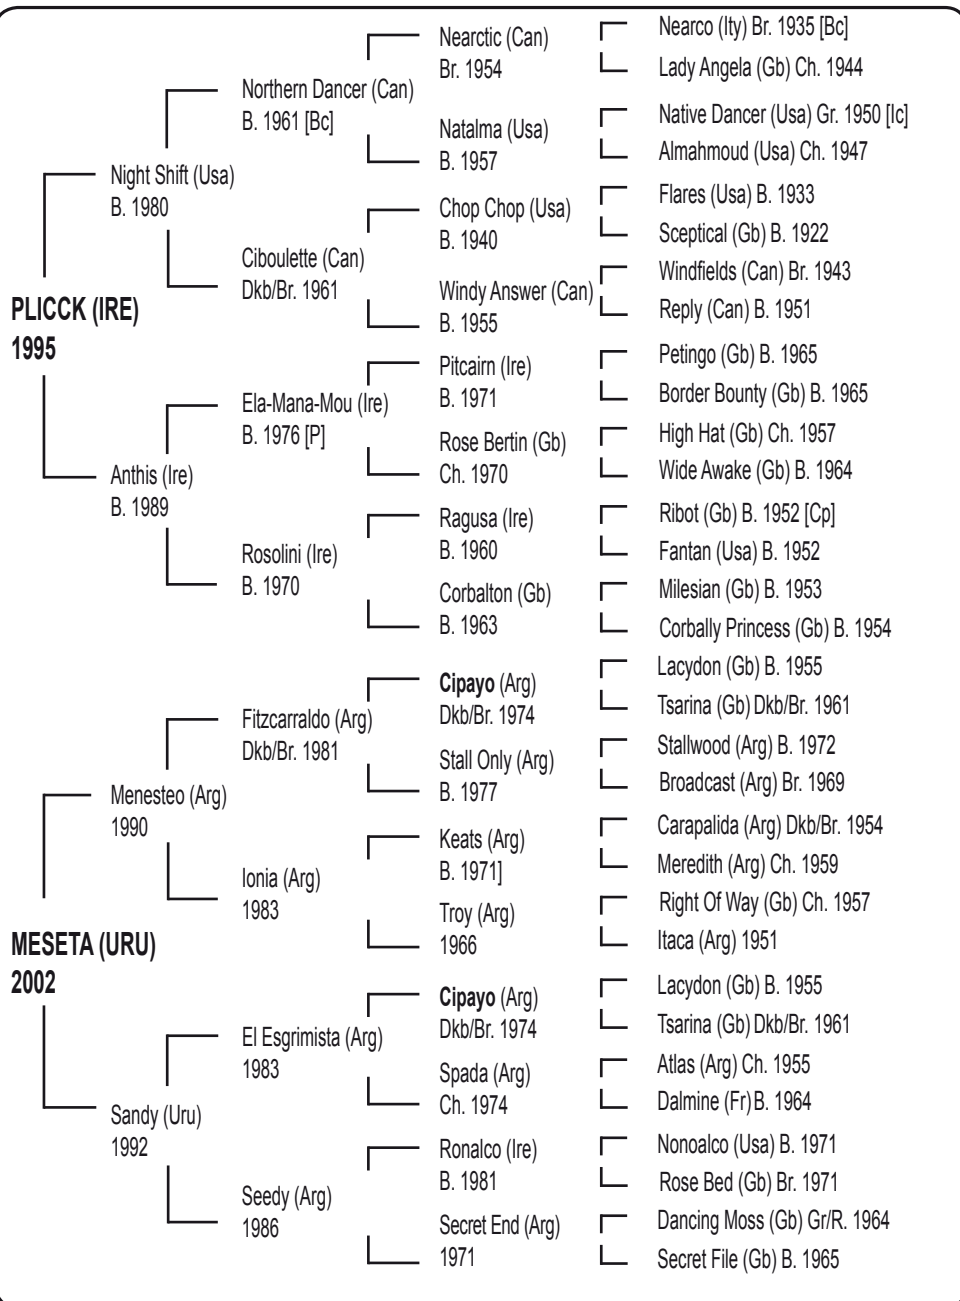

CARISSIMI, **gdr** en España.

Wadi Kelt, 2º Prix de la Salle y 1 victoria sobre obstaculos.

CTESIAS, **gdr de 6 cs** en Francia.

Hembra, zaino, nacida el 21 de setiembre de 2008 - Fam. 1-k

DIGNA PLICCK, 2º producto, es hna materna de: