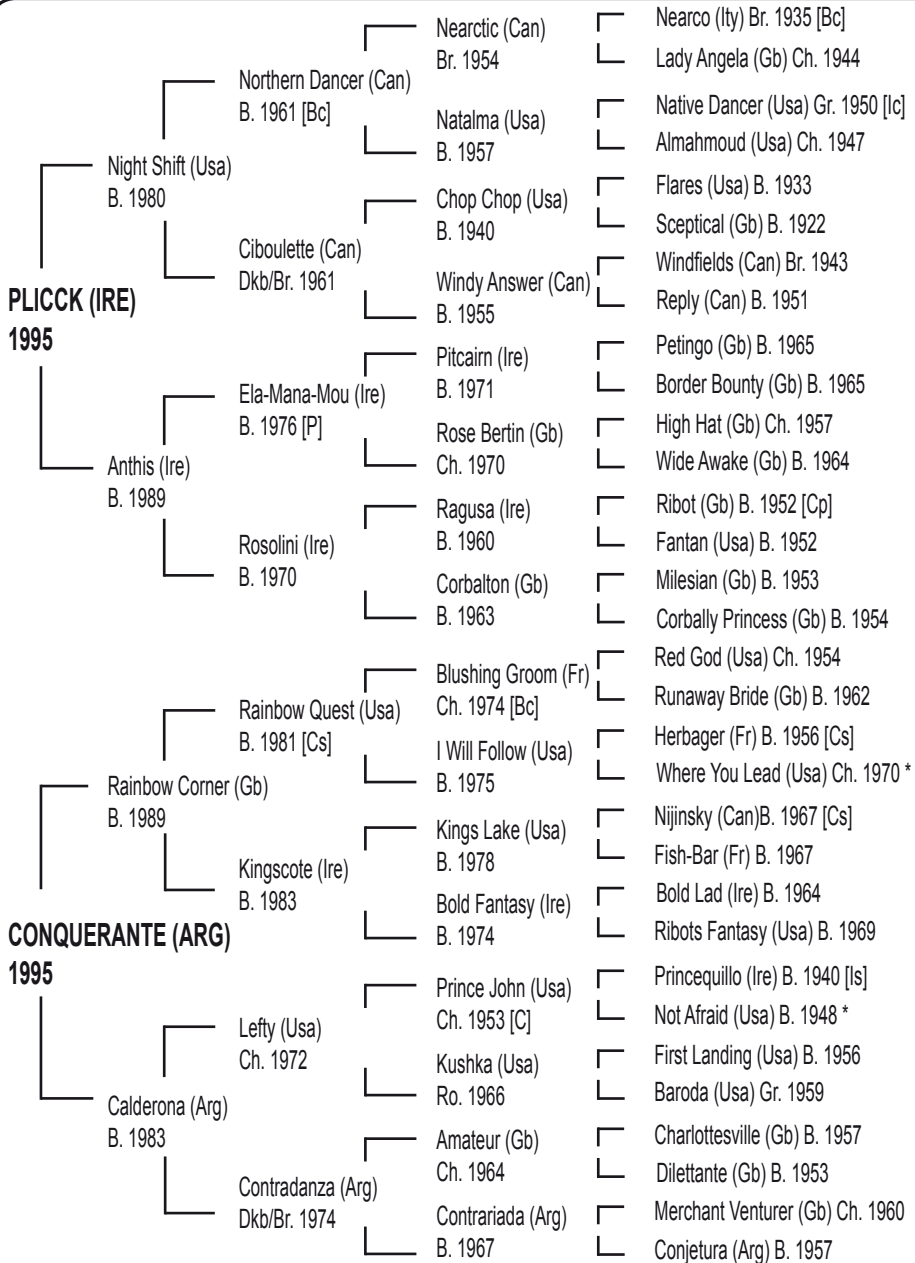

6

COQUEIRO PLICCK

Macho, zaino, nacido el 27 de setiembre de 2008 - Fam. 16-e