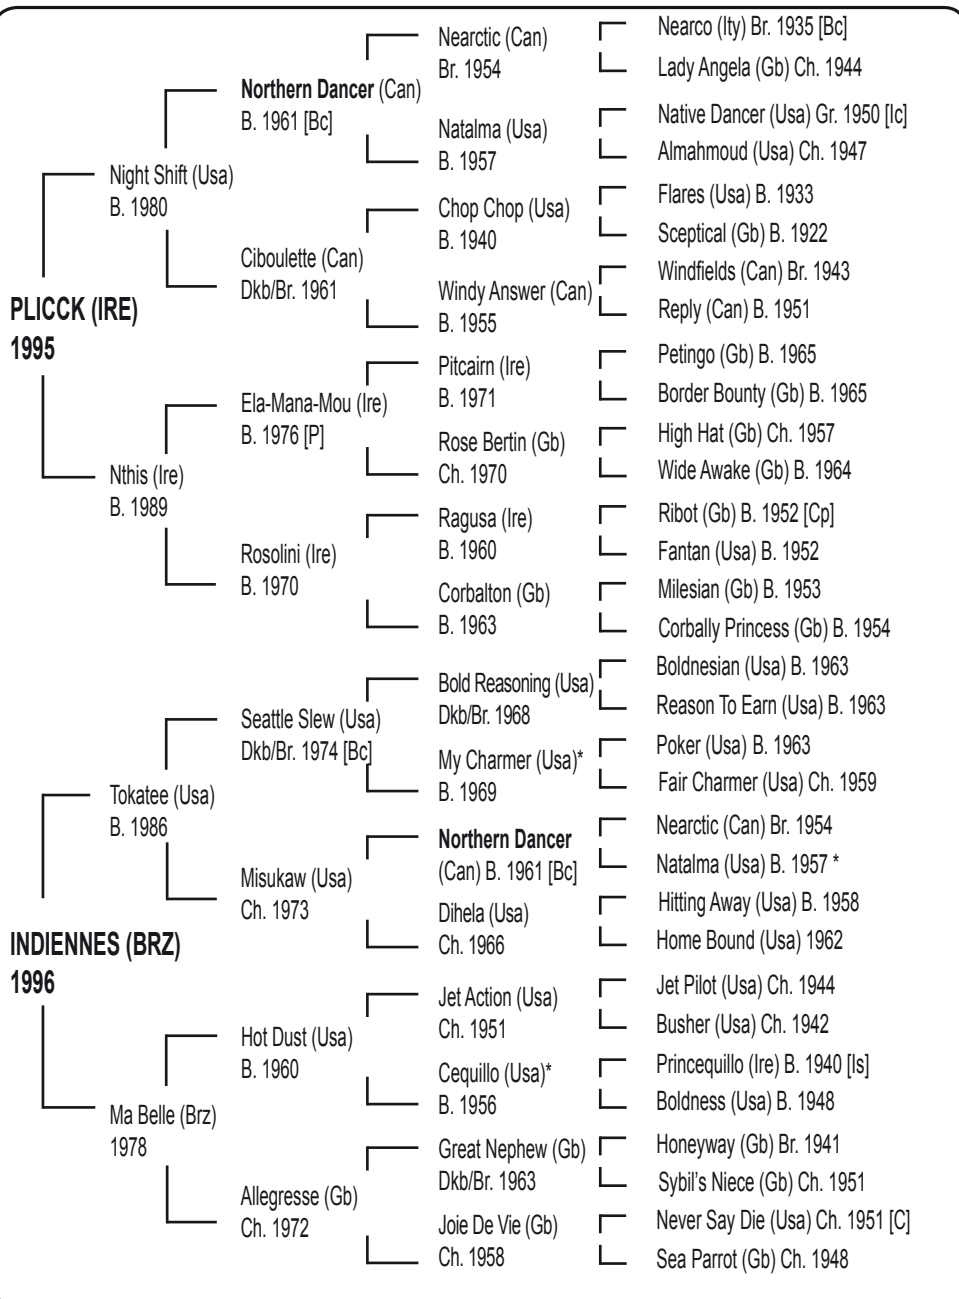

1

ACADEMICO PLICCK

Macho, zaino, nacida el 7 de octubre de 2008 - Fam. 14-c