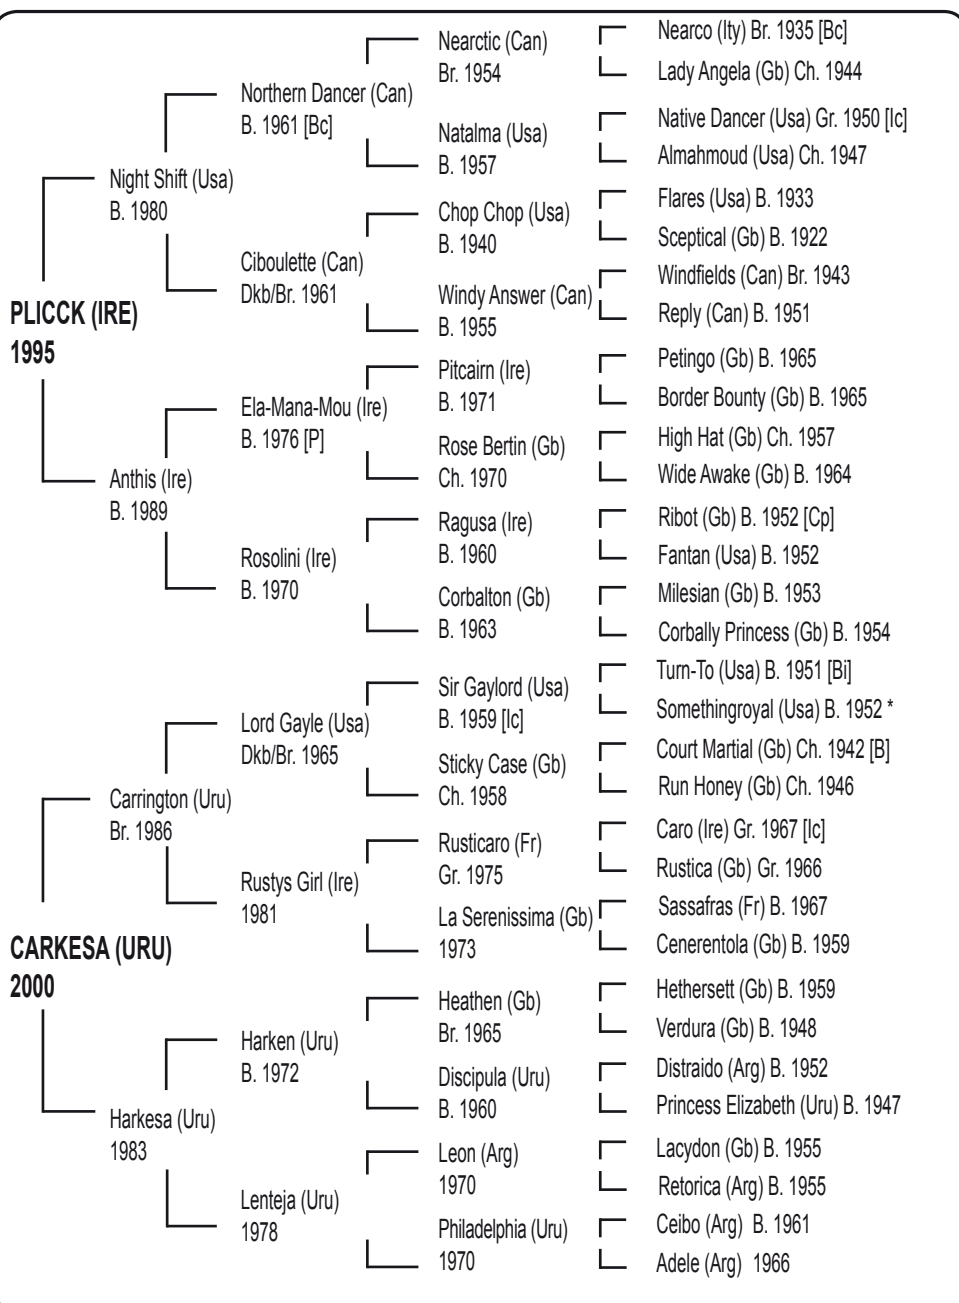

DUELLIST (Present The Colors '91) **gdr.** en Gavea

12

SILVER PLICCK

Macho, zaino, nacido el 20 de setiembre de 2008 - Fam. 1-n

SILVER PLICCK , 2º producto, es hno materno de:
Raza Mia (Contracanto'07), potranca de la actual generación.