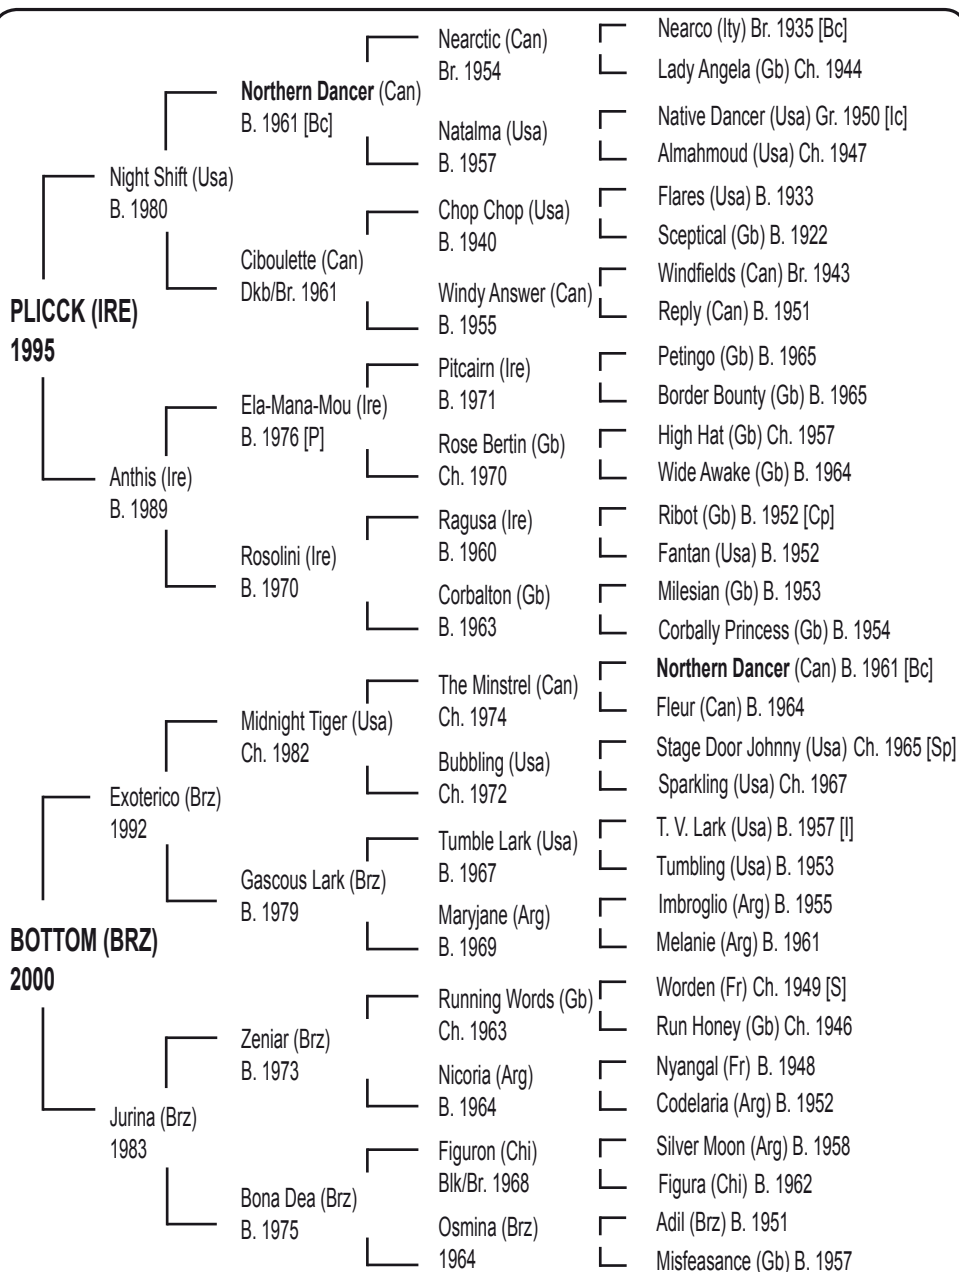

3

BOLIDO PLICCK

Macho, zaino, nacido el 25 de setiembre de 2008 - Fam. 5-d

16

NORTHERN DANCER 3 x 5

BOLIDO PLICCK, es primer producto.

1ª MADRE:

BOTTOM (1999), gdra de varias pencas en Brasil, 1 actuación en Maroñas, es hna de: