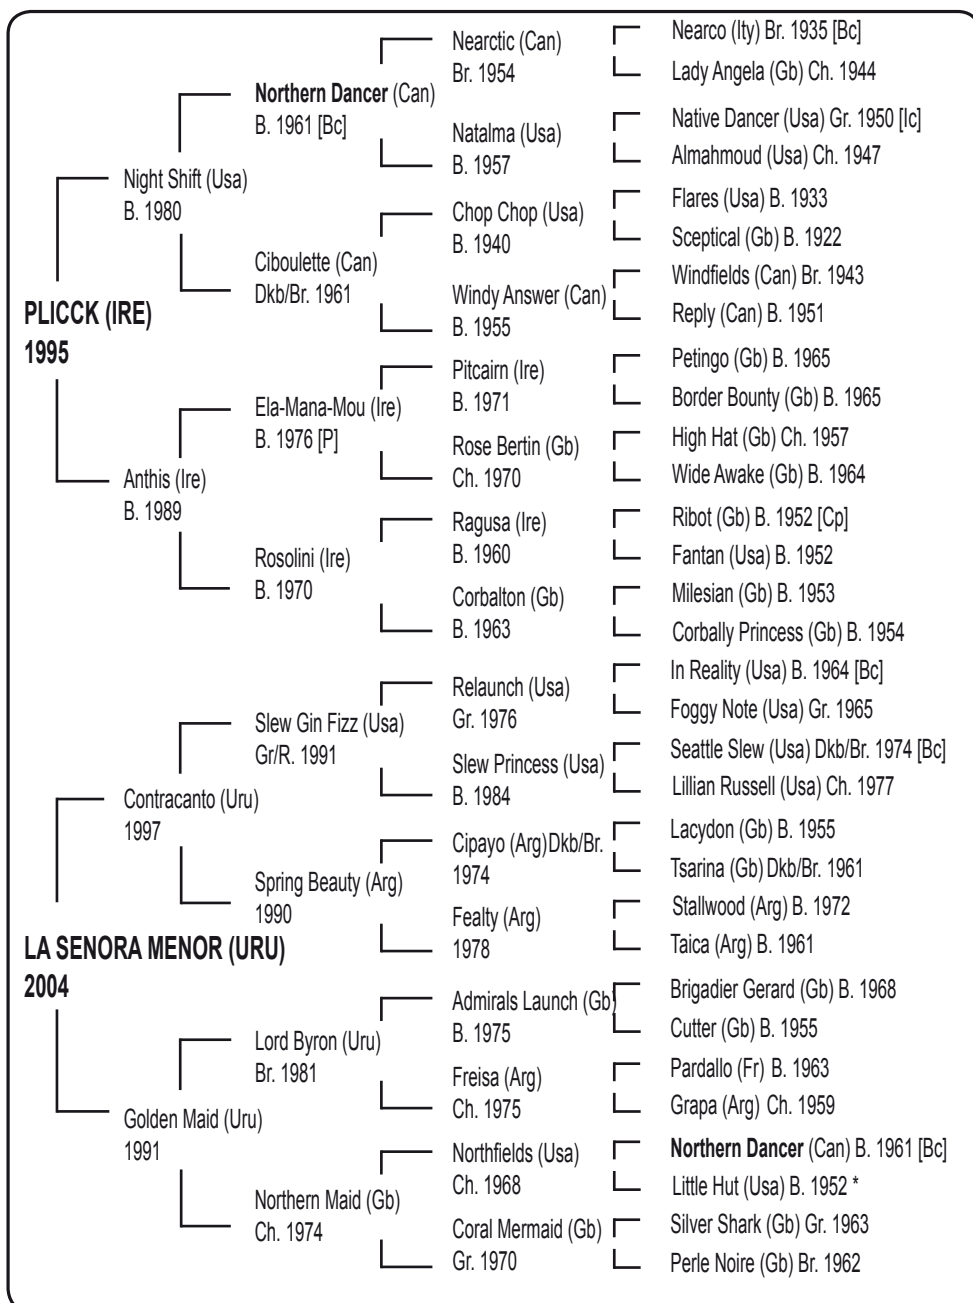

Macho, zaino, nacido el 31 de octubre de 2008 - Fam. 9-c*