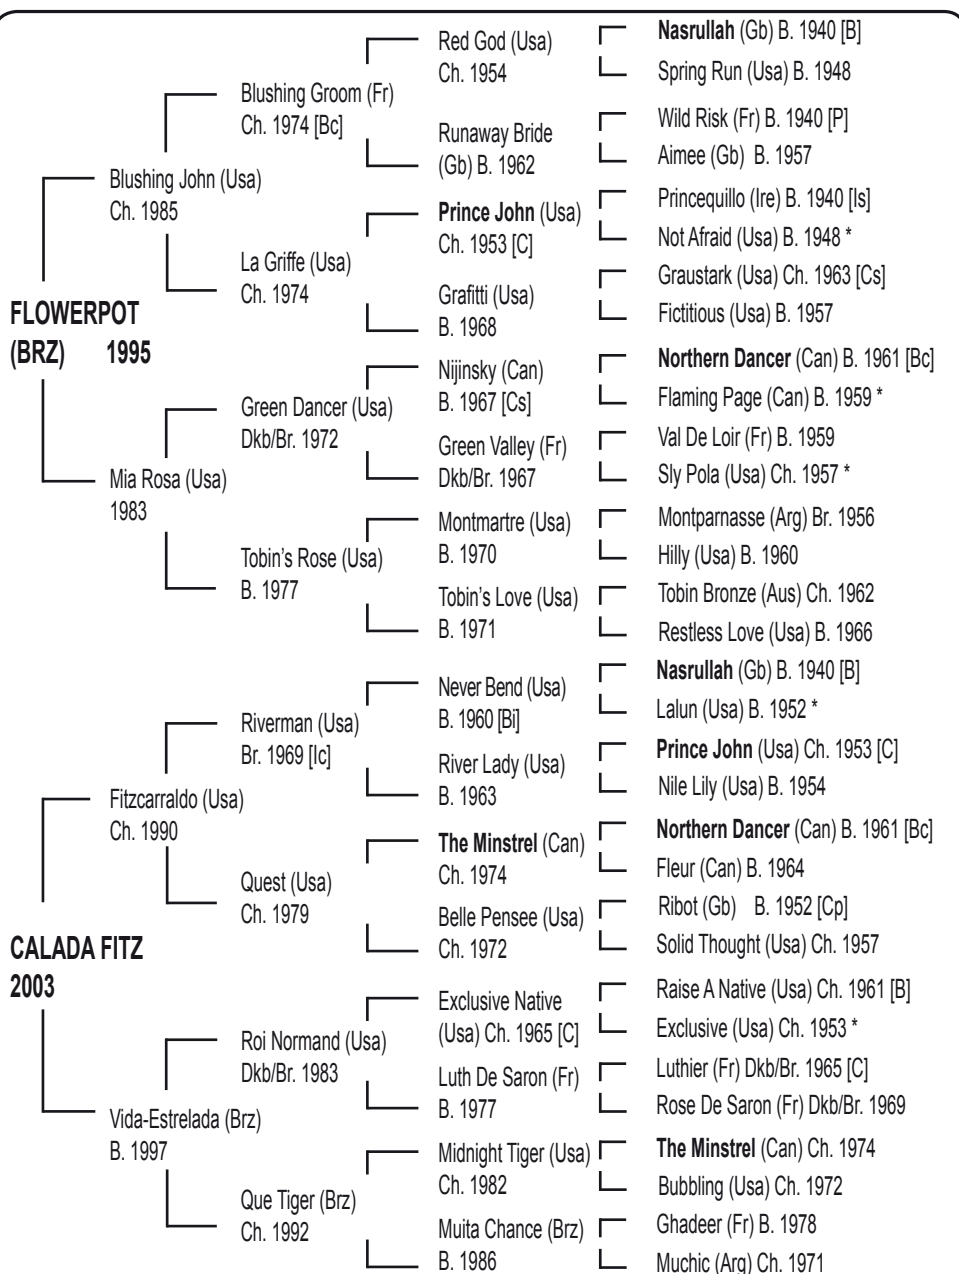

Hembra, alazán, nacida el 1 de setiembre de 2008 - Fam. 11-f