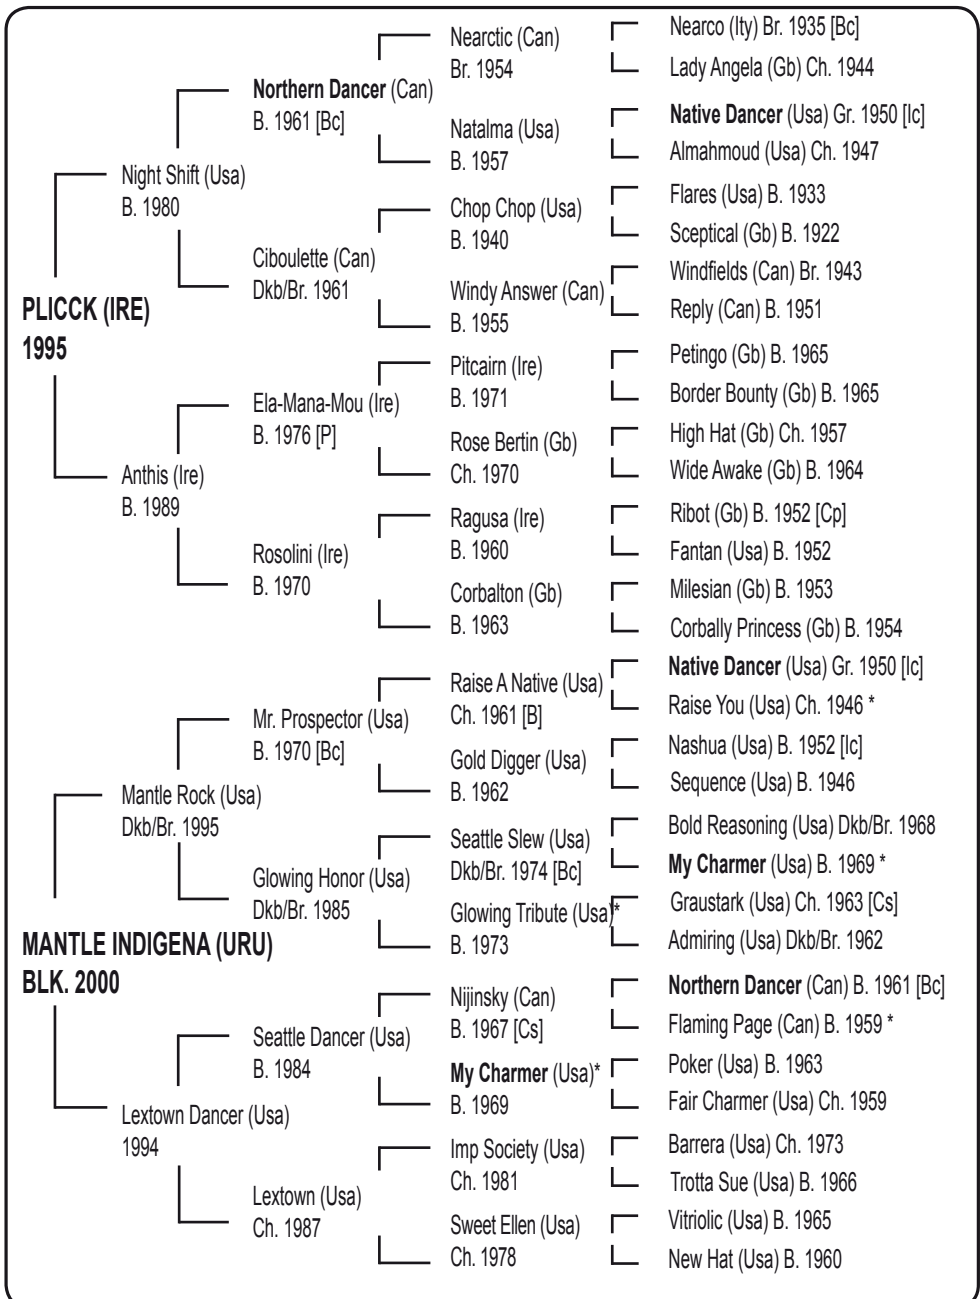

SPECULAR, **gdra** en Japon.

Hembra, zaino, nacida el 15 de julio de 2008 - Fam. 13-b

INDIGENA PLICCK, es hna de:

Che Indio (Contracanto'05), en training.

Indio Guapo (Plicck'07), potrillo de la actual generación.