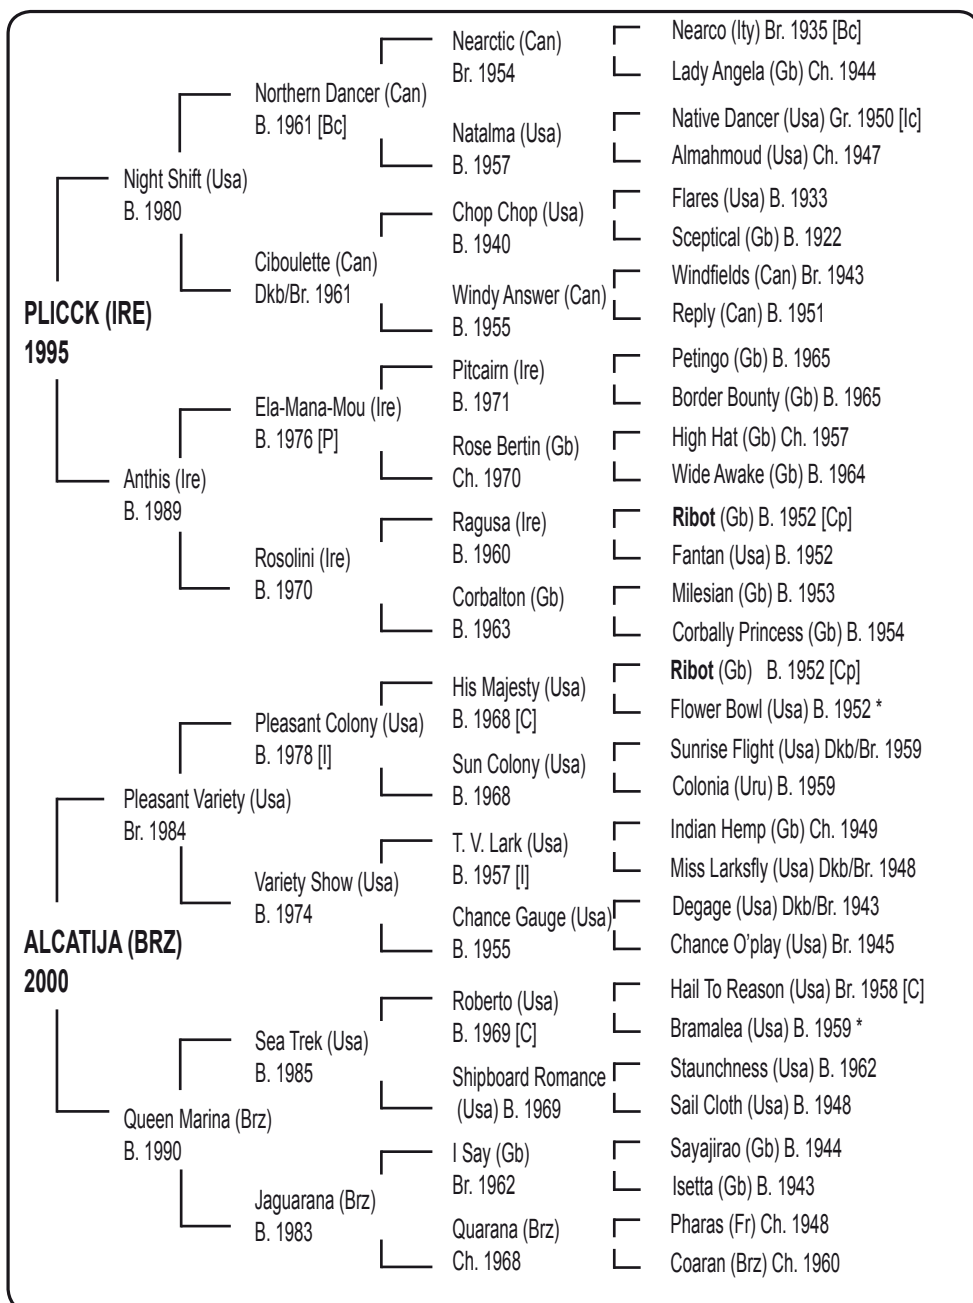

Macho, zaino, nacido el 21 de octubre de 2008 - Fam. 1-e