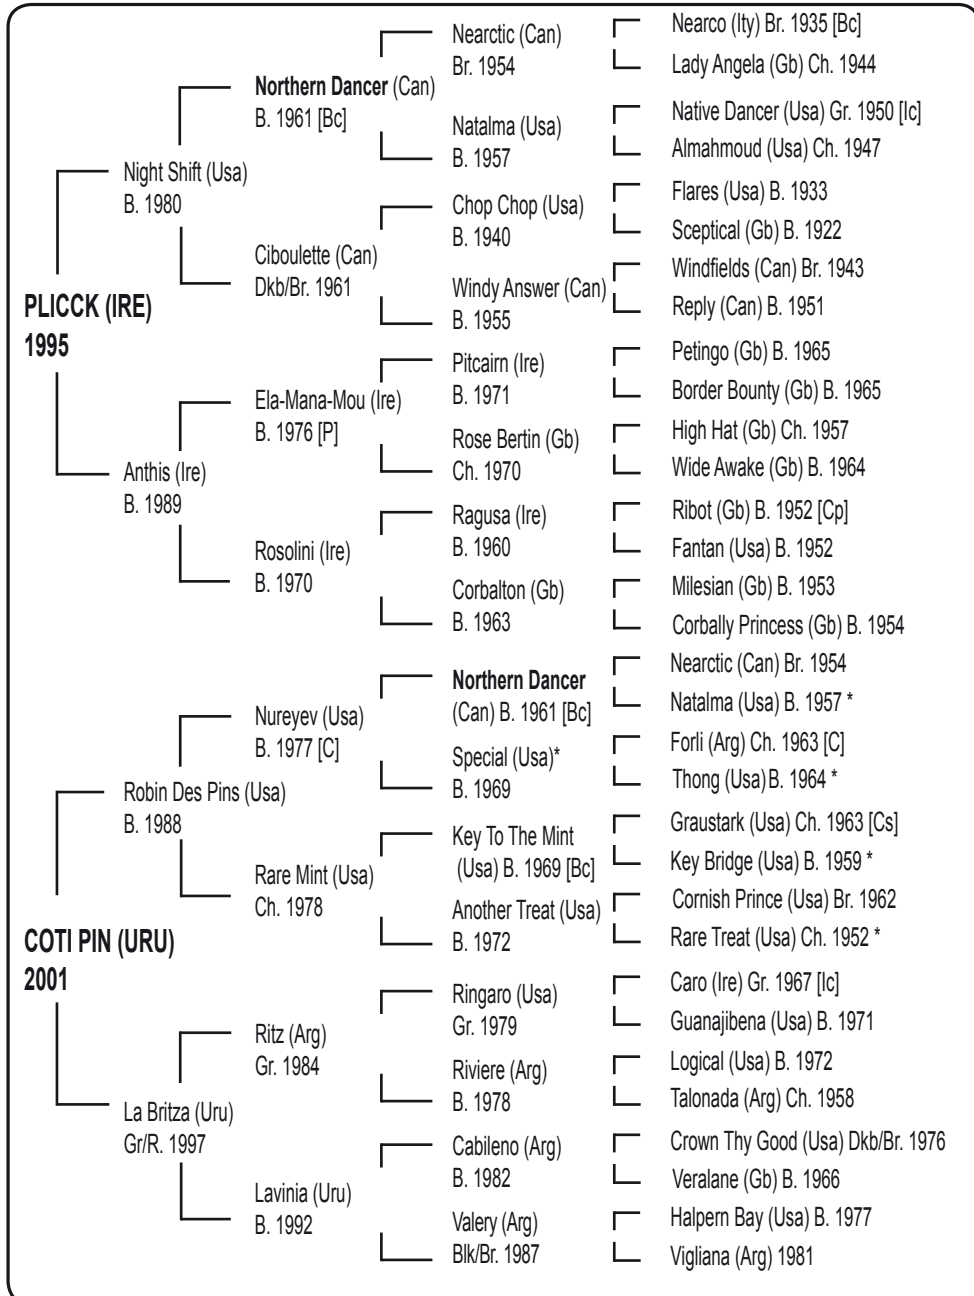

HOCK SHOP, **gdra** en Taruma.

Kiss Of Love, madre de:

VAU-VAU, **gdr de 3 cs** en Gavea.

11

ROBIN PLICCK

Macho, zaino, nacido el 14 de setiembre de 2008 - Fam. 22-b

ROBIN PLICCK, es propio hno de:

Cruzada Plicck (Plicck'09), 2° producto.