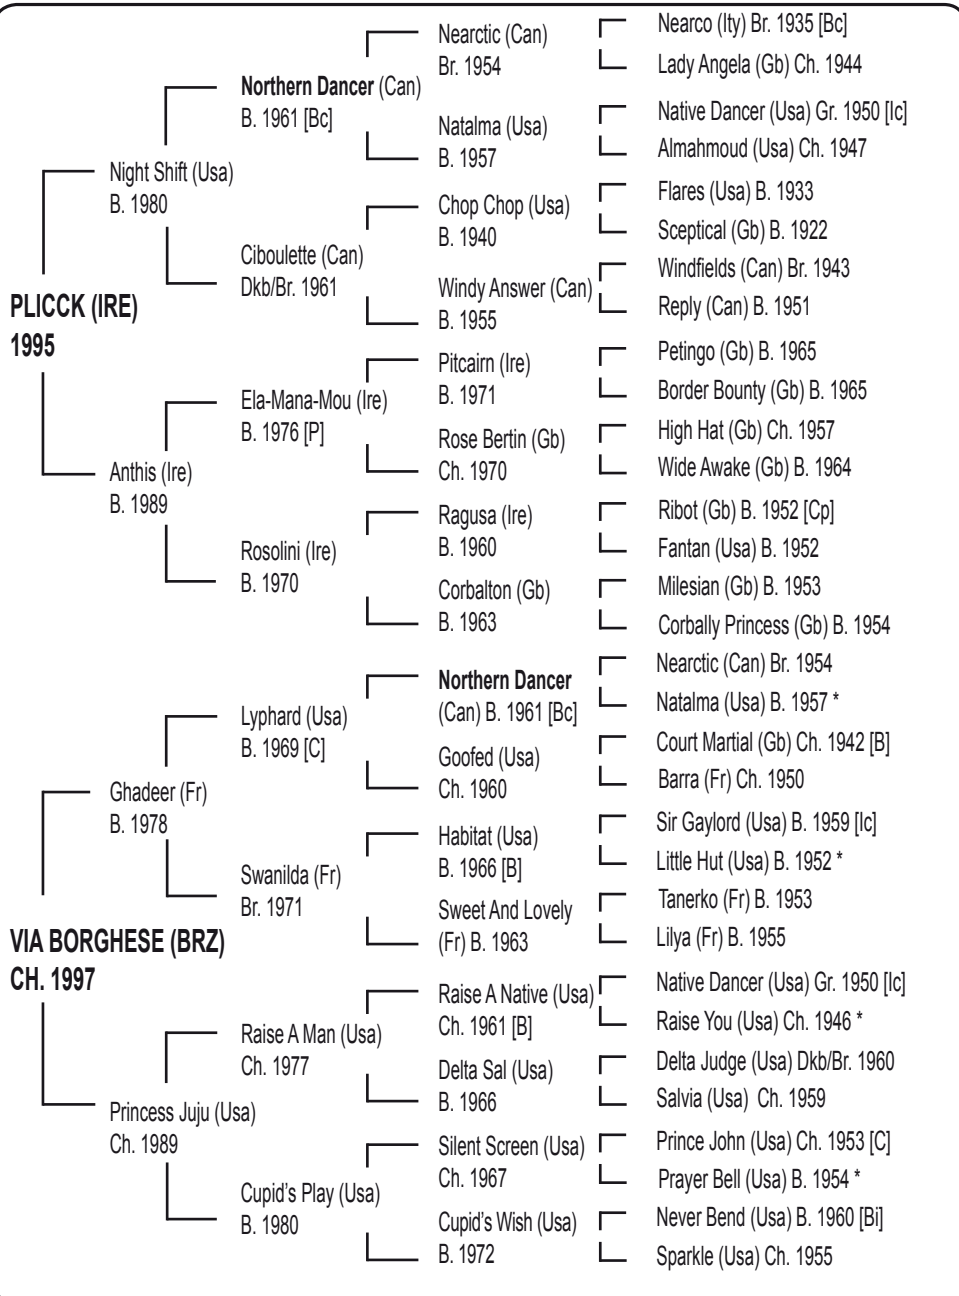

13**SPRINT PLICCK**

Macho, zaino, nacido el 27 de setiembre de 2008 - Fam. 1-k

SPRINT PLICCK, es propio hno de:

Porfiado Plicck (Plicck'06), en training.

Mr. Plicck (Plicck'07), potrillo de la actual generación.