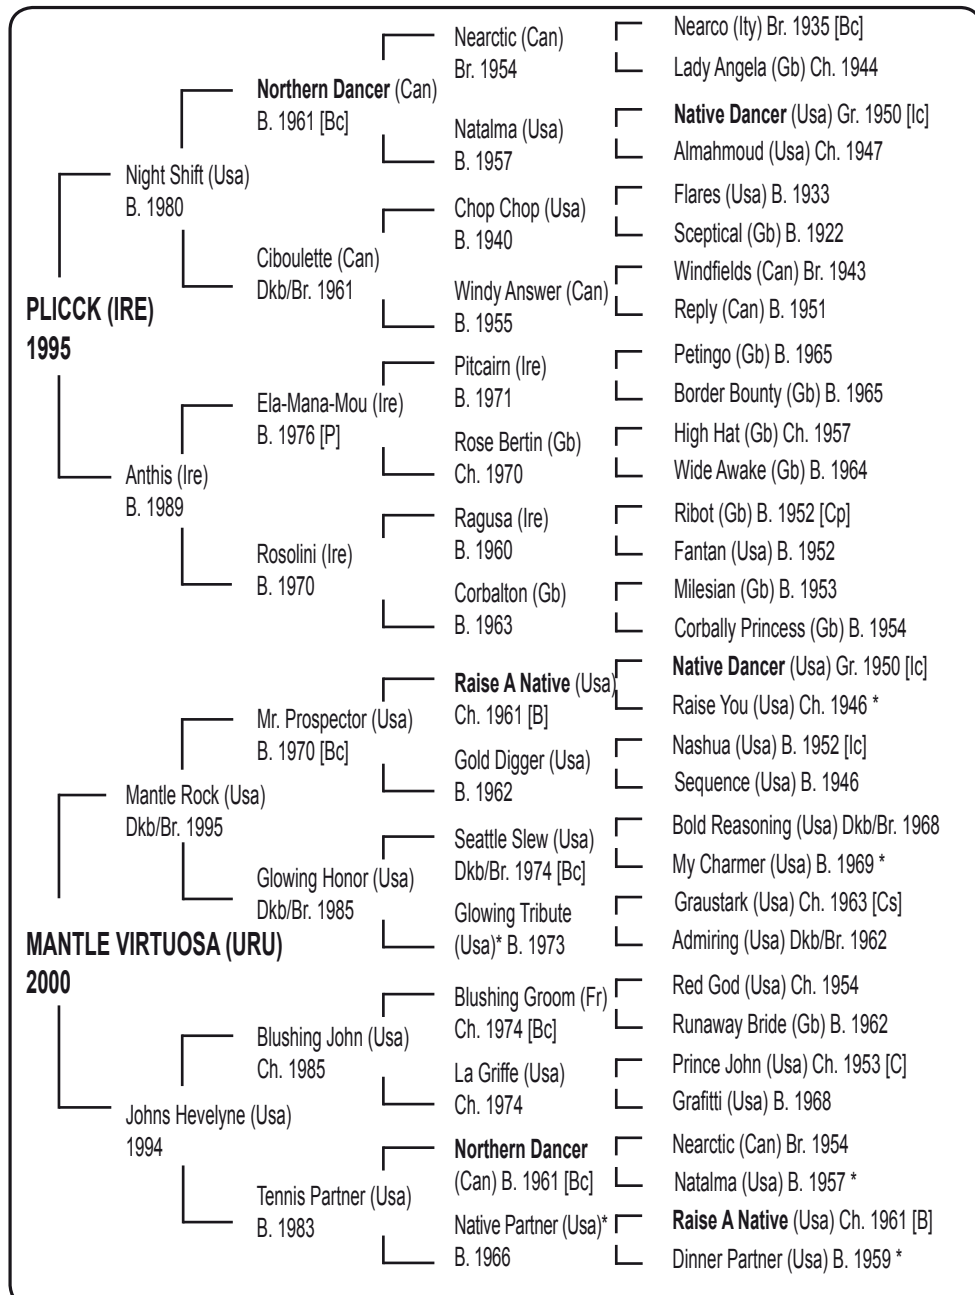

Notificada (Memorandum'65), no corrió, importada de Argentina, madre de:

NOT CRY, **gdr** en Maroñas.

Hembra, zaino, nacida el 6 de octubre de 2008 - Fam. 7

VIRREY PLICCK, es hno de:

Anabell (Contracanto'06), muerta prematuramente.
Redon Plicck (Plicck'07), potrillo de la actual generación.