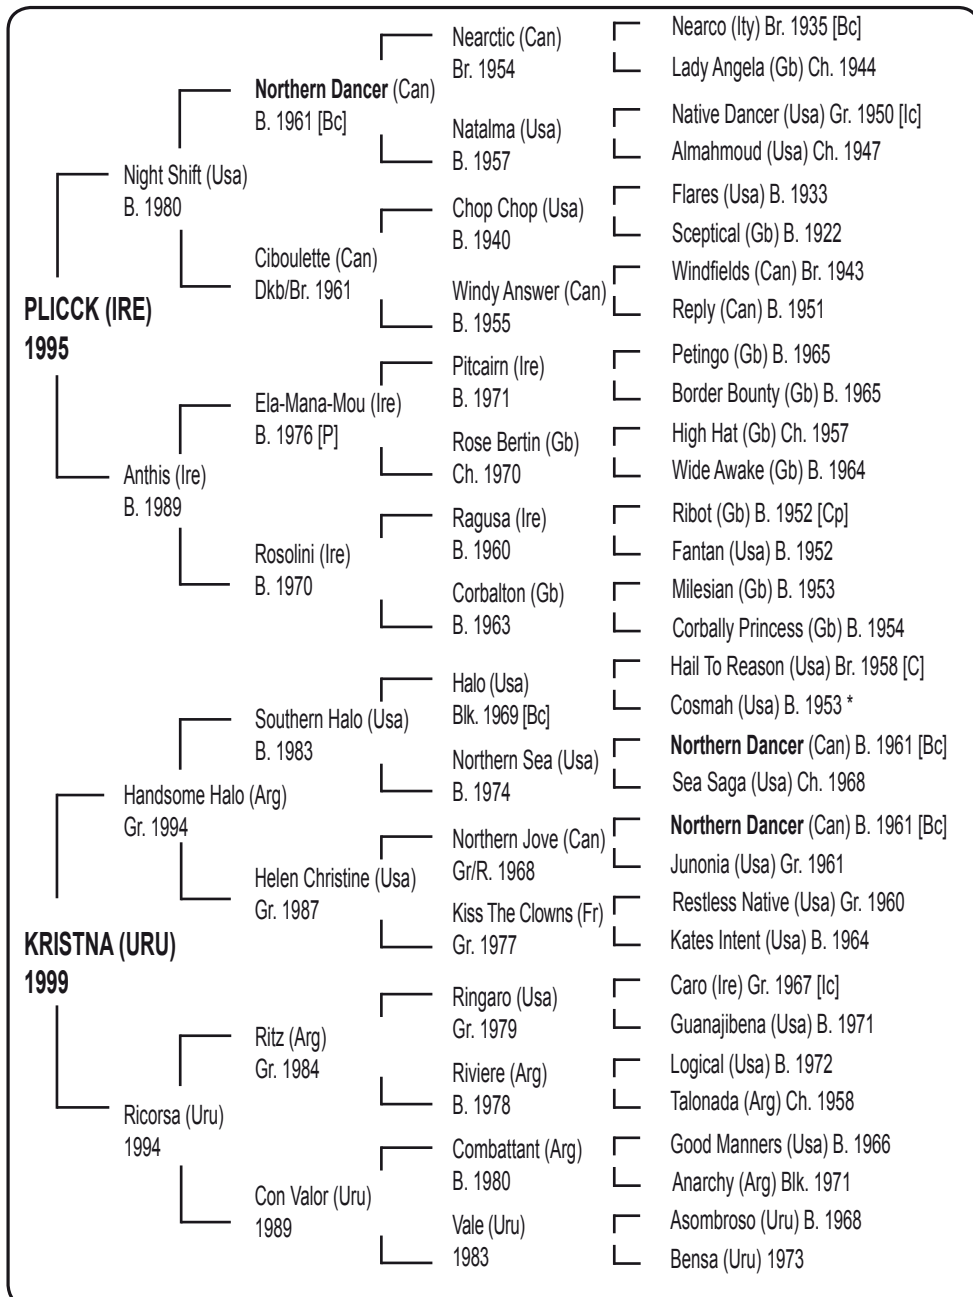

CHOCANO (Closworth), **gdr de 6 cs** en Argentina, incl Clás Japón (**G.3**), y **gdr de 5 cs** en USA (2) y Venezuela (3).

16

ALCALINA PLICCK

Hembra, zaino, nacida el 31 de agosto de 2008 - Fam. 10-a

ALCALINA PLICCK, es hna de: