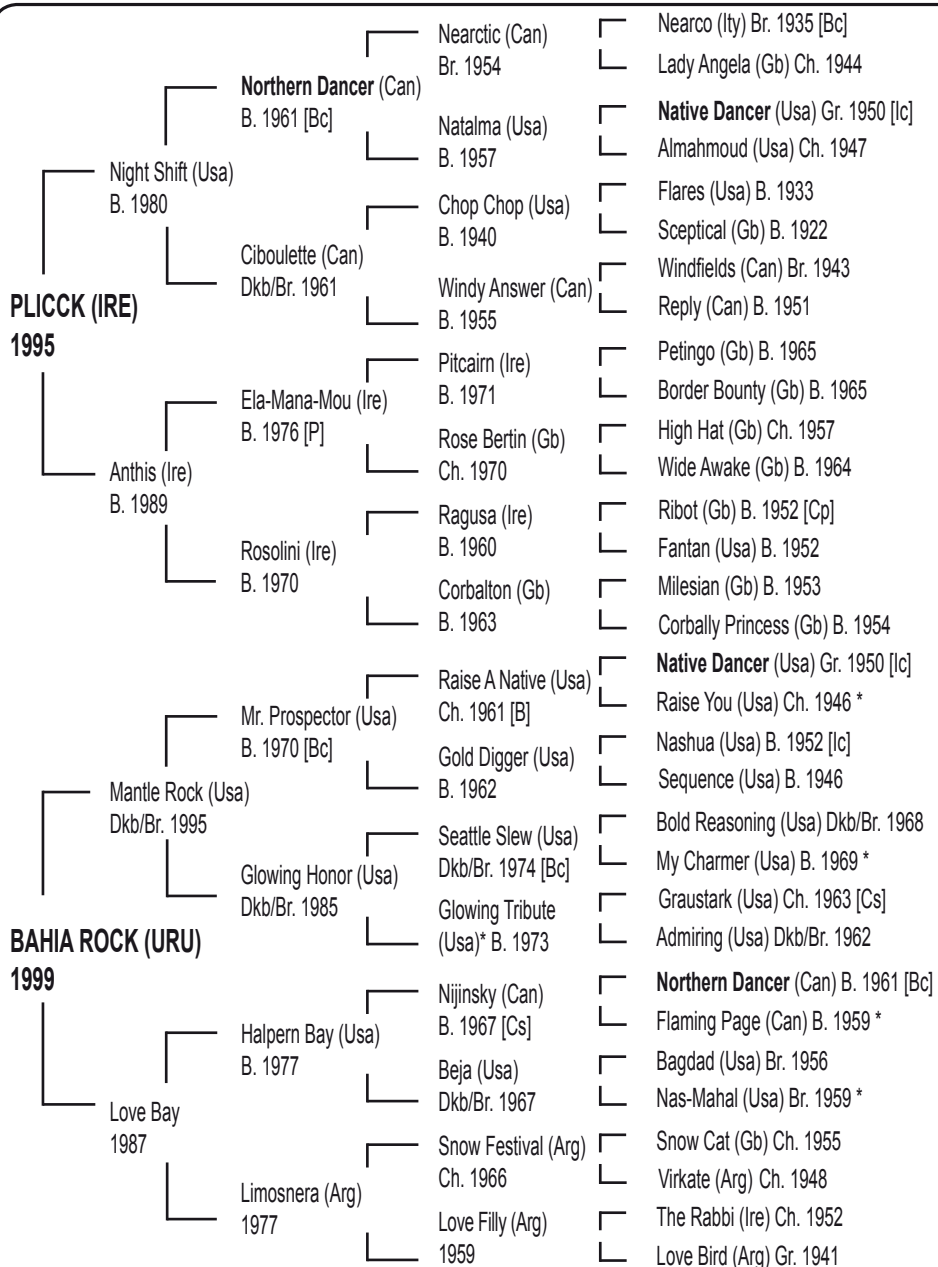

BLACK HUT (Single Talent), **gdr** en Maroñas y **gdr de 5 cs** en Las Piedras.

Paradise Maid, **gdra. de 2 cs.** en La Plata, 2ª G.P. Gobernador do Estado.

Hembra, zaino, nacida el 22 de agosto de 2008 - Fam. 19-c