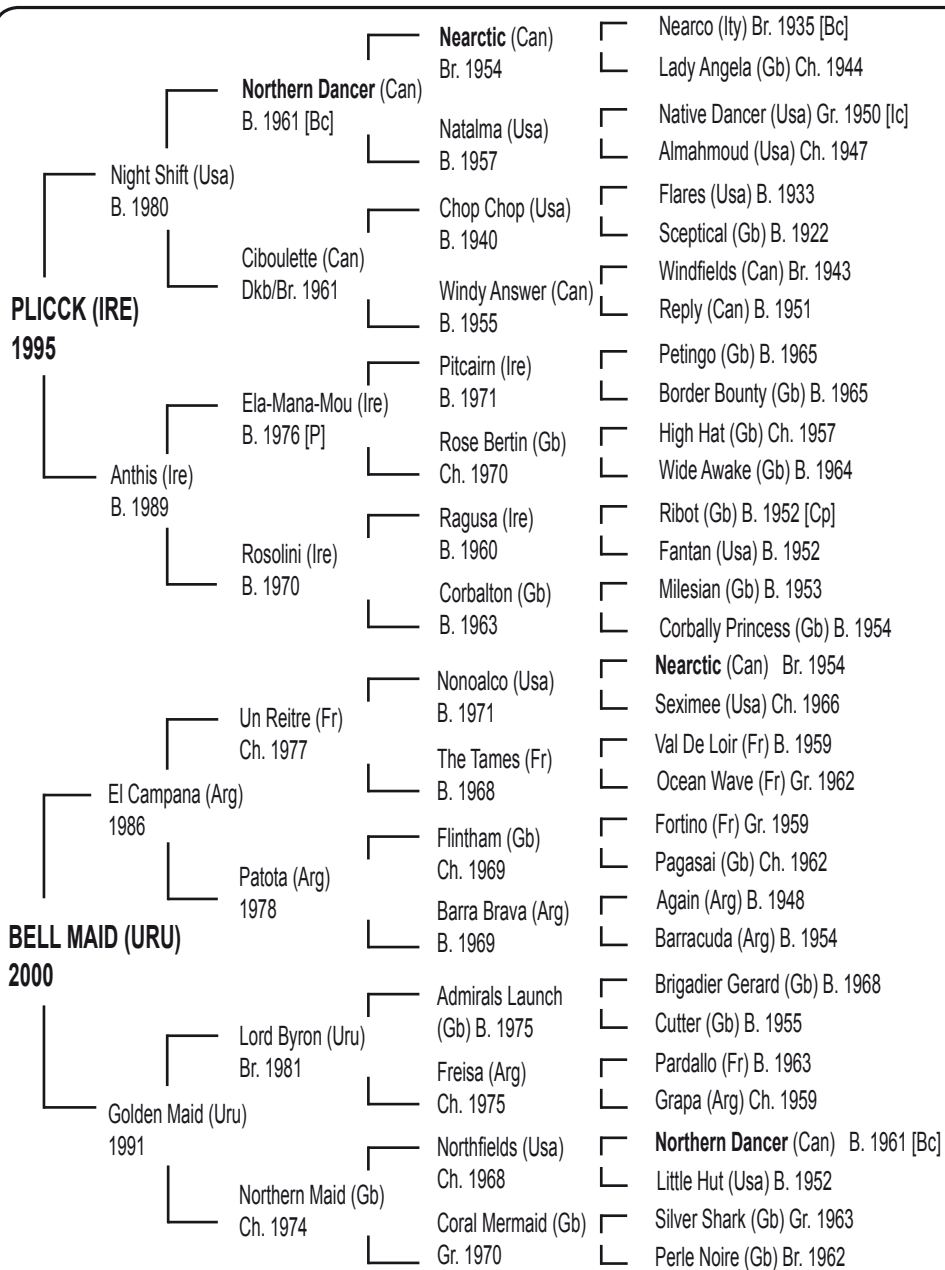

17

ALUBIA PLICCK

Hembra, zaino, nacida el 7 de octubre de 2008 - Fam. 9-c*

44

NORTHERN DANCER 3 x 5 NEARCTIC 4 x 5