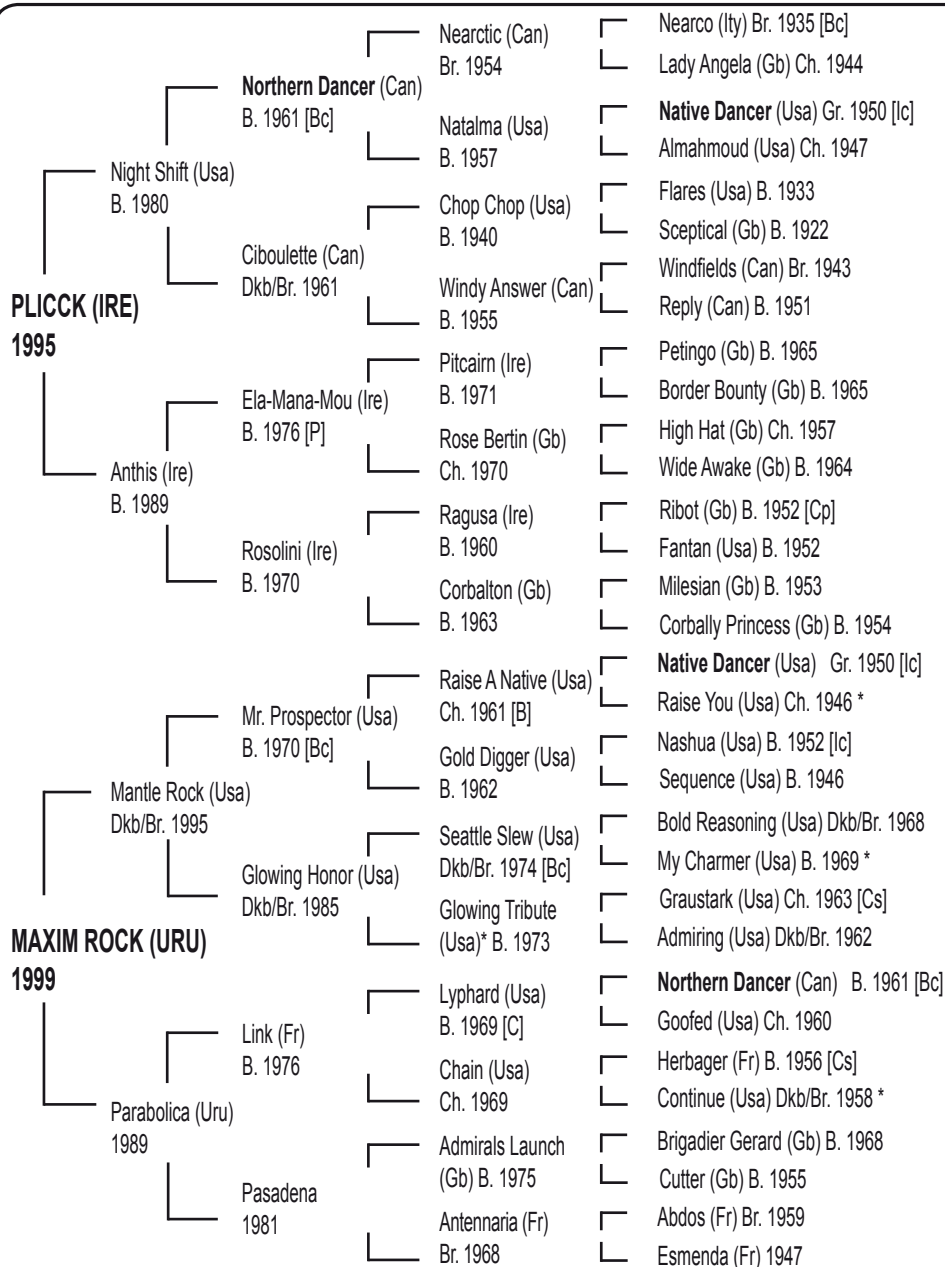

27**MAXIMA PLICCK**

Hembra, zaino, nacido el 18 de agosto de 2008 - Fam. 14

64

NORTHERN DANCER 3 x 5 NATIVE DANCER 5 x 5

MAXIMA PLICCK, es hna de:

PRUEBA DE FUEGO (Contracanto'05), **gdr** en Maroñas.
Aguerrida Plicck (Plicck'07), potranca de la actual generación.