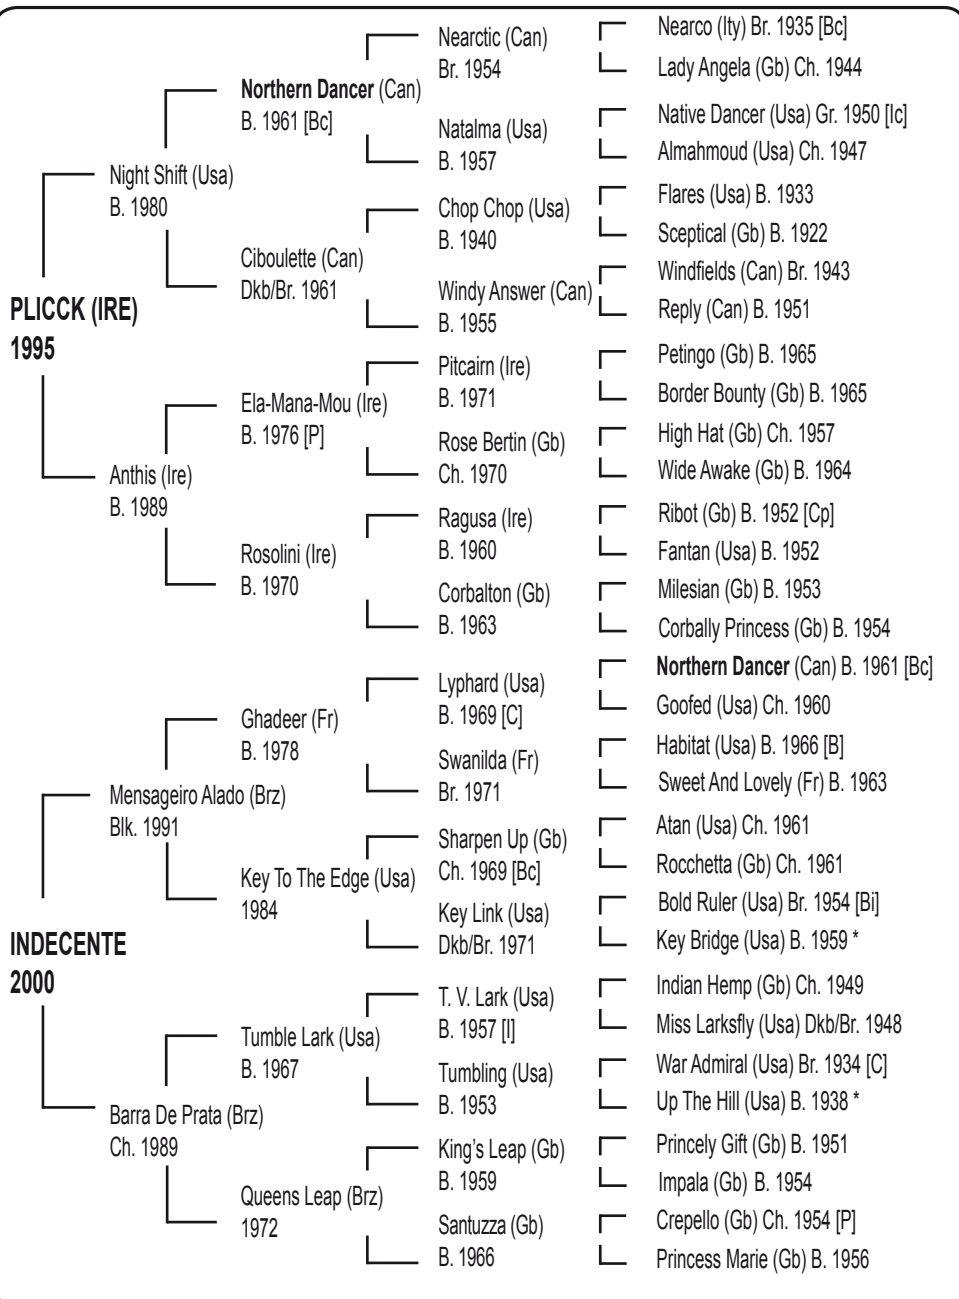

10

NEW PLICCK

Macho, zaino, nacido el 27 de agosto de 2008 - Fam. 13-b