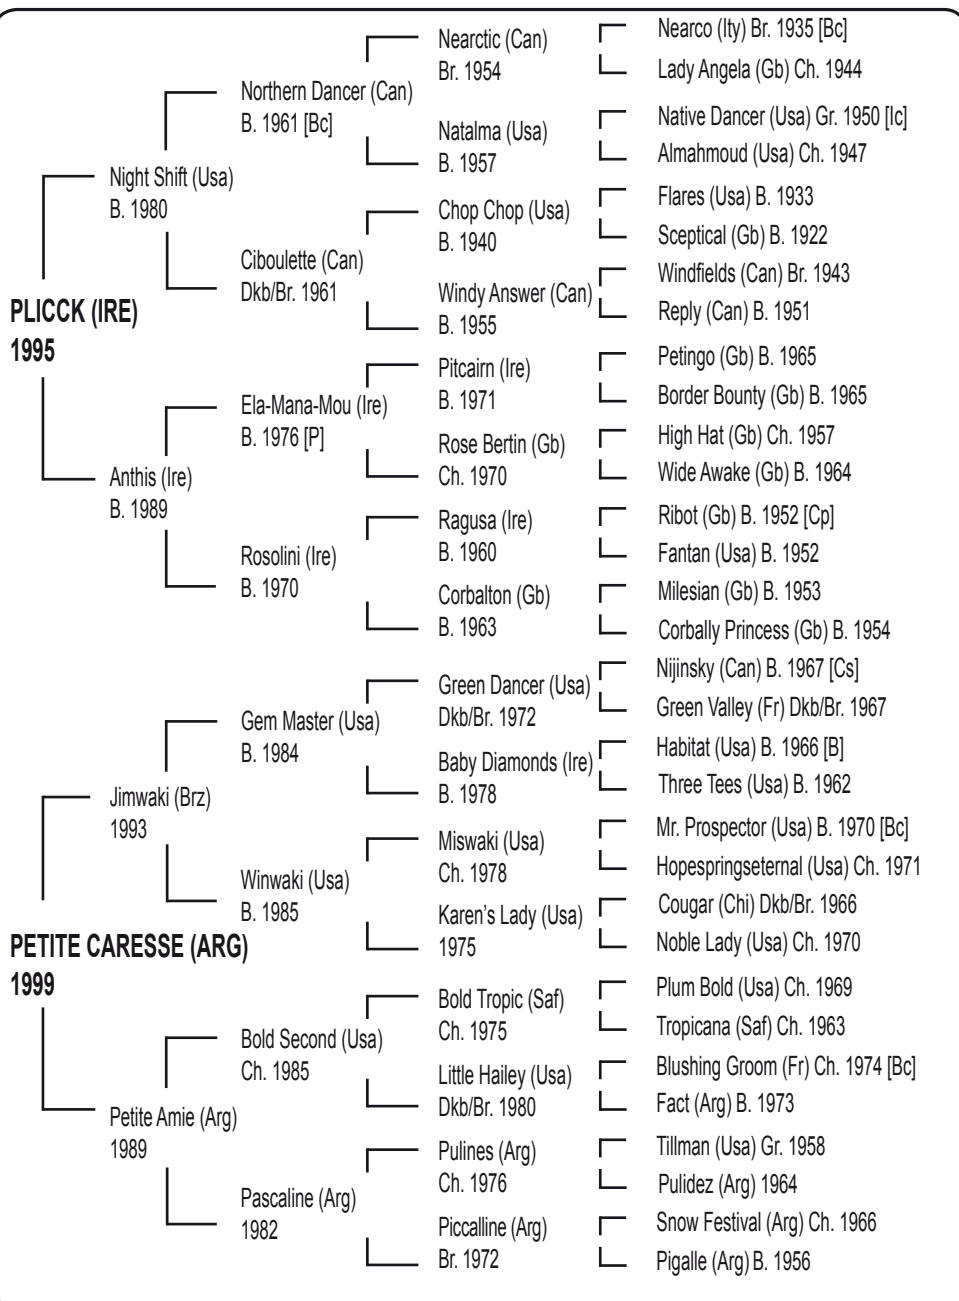

14 TROYANO PLICCK

Macho, zaino, nacido el 3 de octubre de 2008 - Fam. 3-h