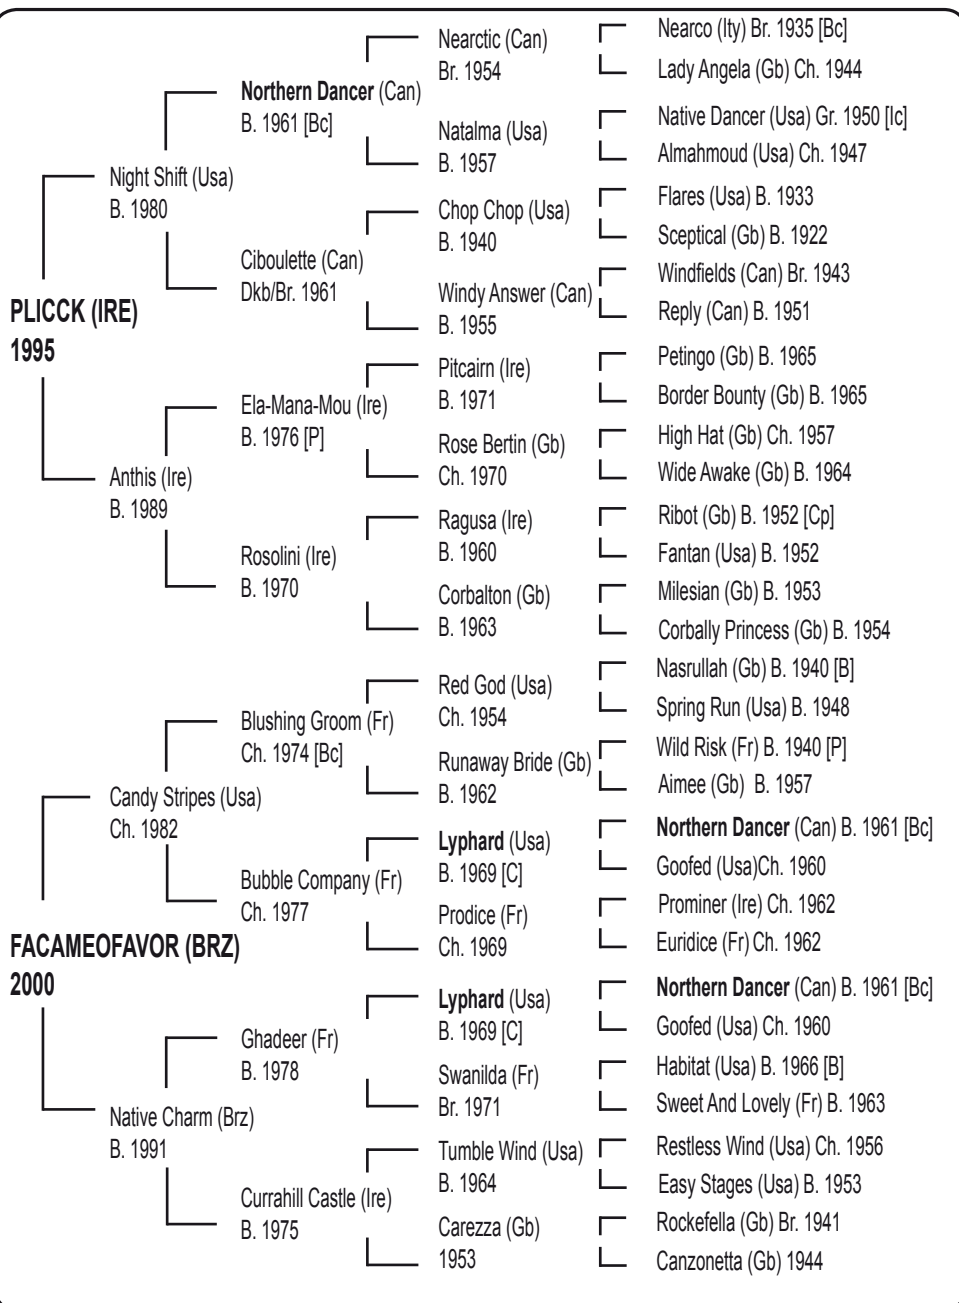

7

FOGOSO PLICCK

Macho, zaino, nacido el 24 de octubre de 2008 - Fam. 2-e

24

NORTHERN DANCER 3 x 5 x 5 LYPHARD 4 x 4