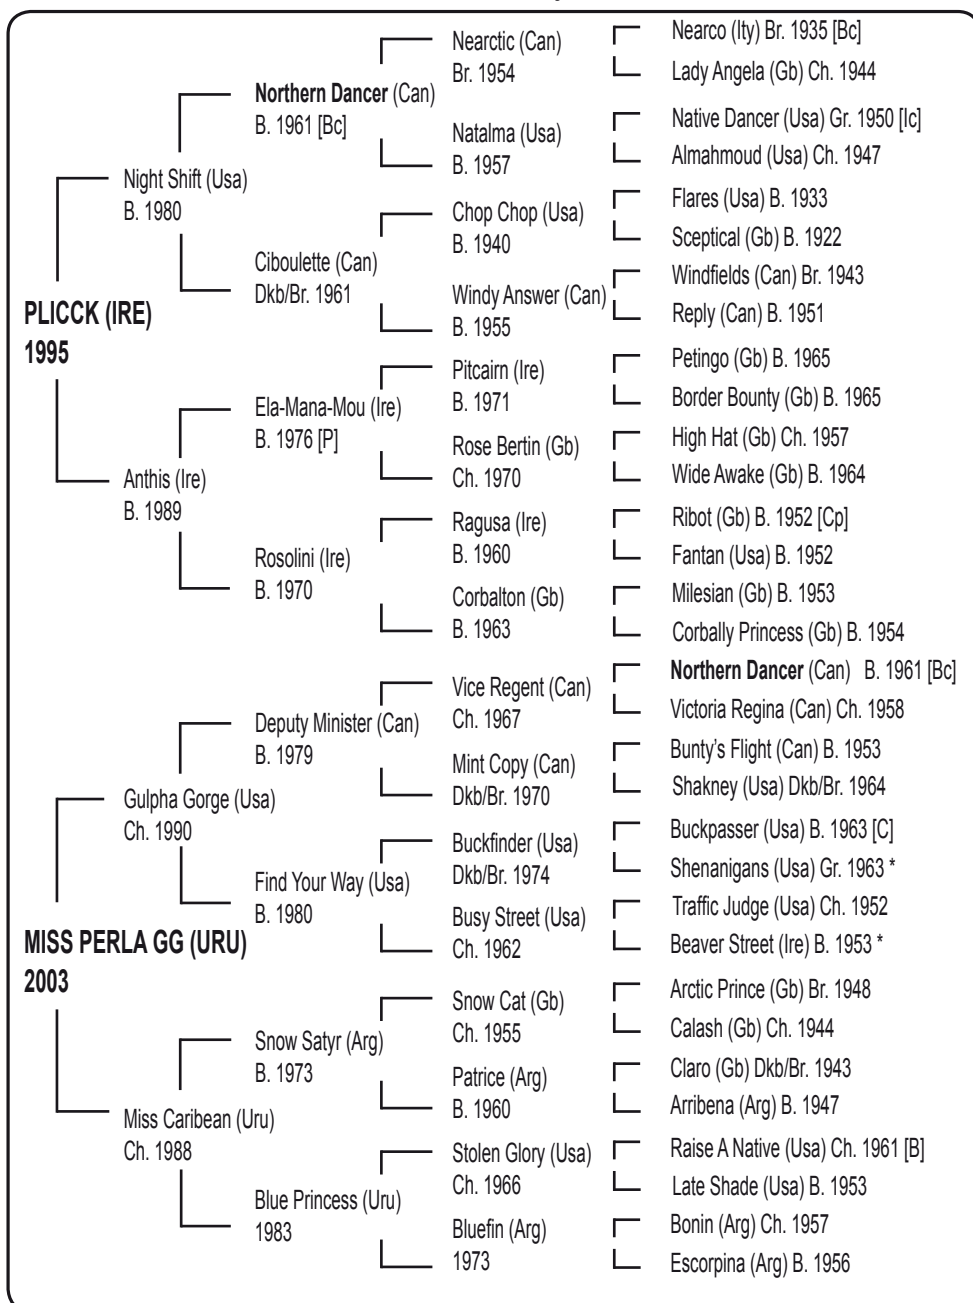

20 CARIBEÑA PLICCK

Hembra, zaino, nacida el 13 de julio de 2008 - Fam. 13-c