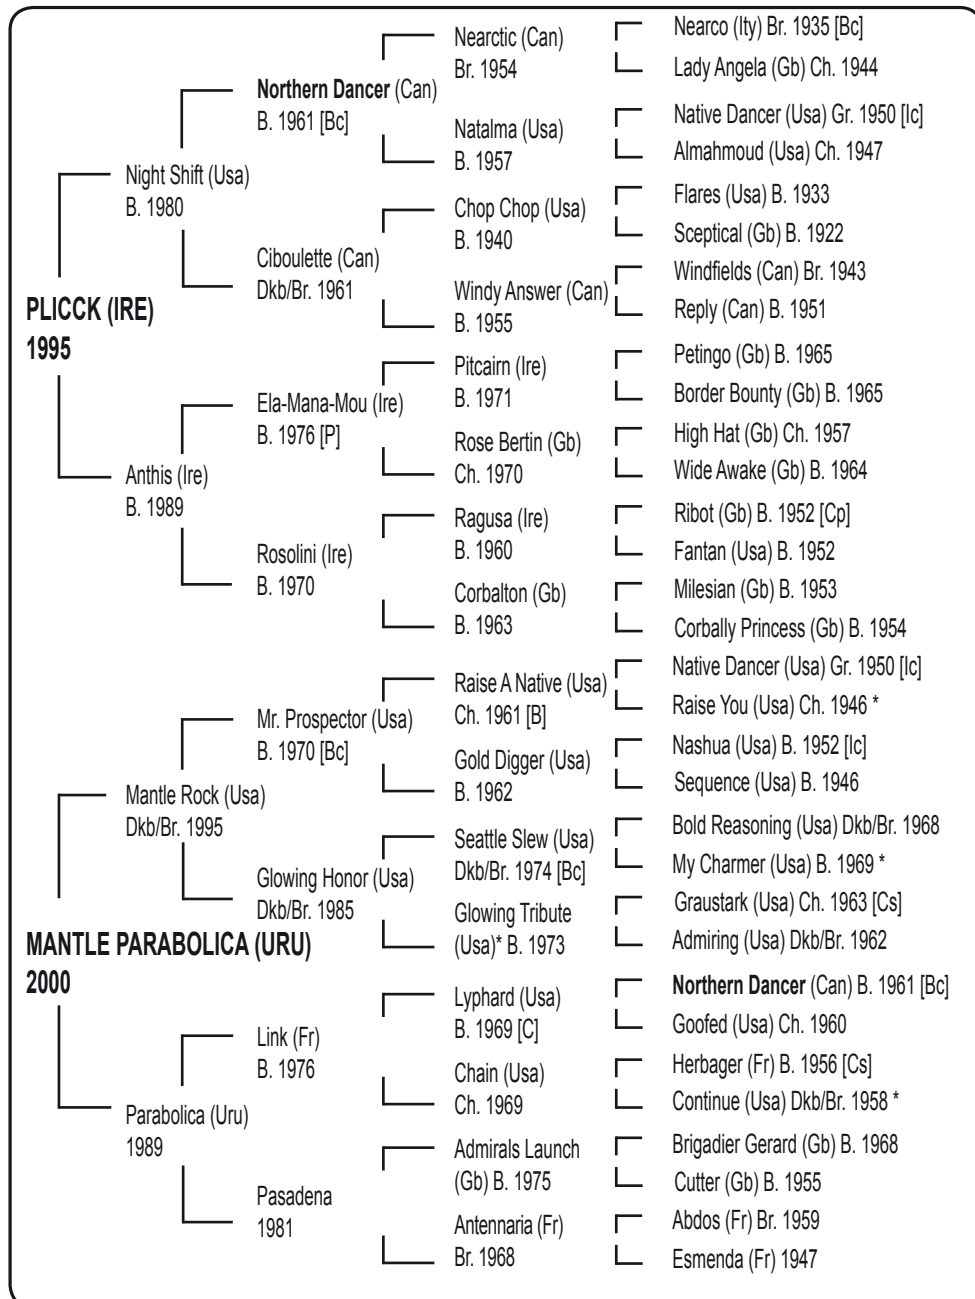

Hembra, zaino, nacida el 23 de octubre de 2008 - Fam. 14

DIGITAL PLICCK, es hna de:

Primer Aviso (Contracanto'05), places en Maroñas.
Mi Dulcinea (Contracanto'07), potranca de la actual generación.

1ª MADRE: