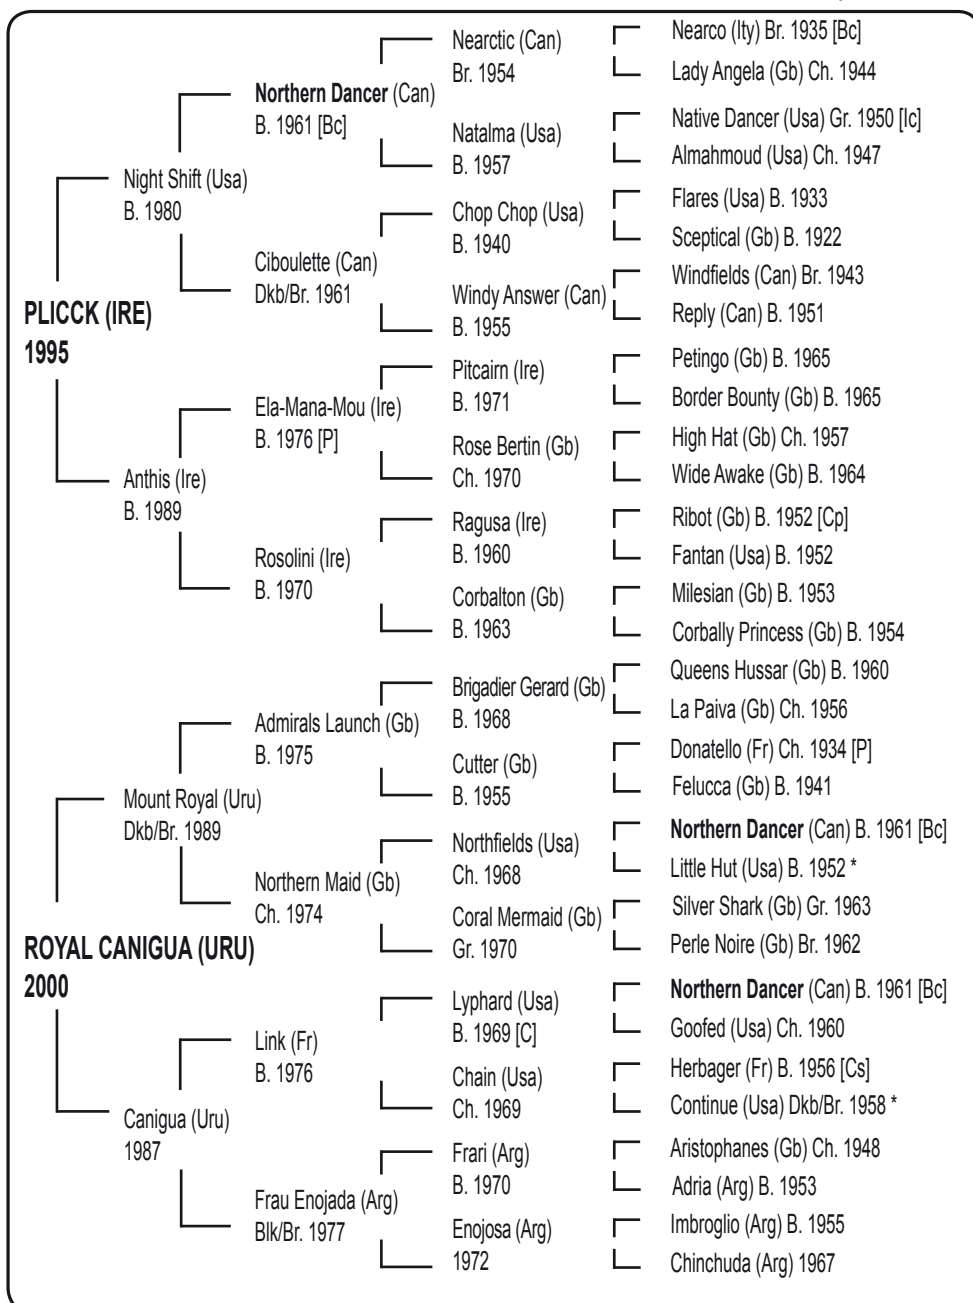

15 ALBORADA PLICCK

Hembra, zaino, nacida el 30 de setiembre de 2008 - Fam. 4-p

ALBORADA PLICCK, es propia hna de:

Chico Pretto (Plicck'06), en training.

Linklater Plicck (Plicck'07), potrillo de la actual generación.