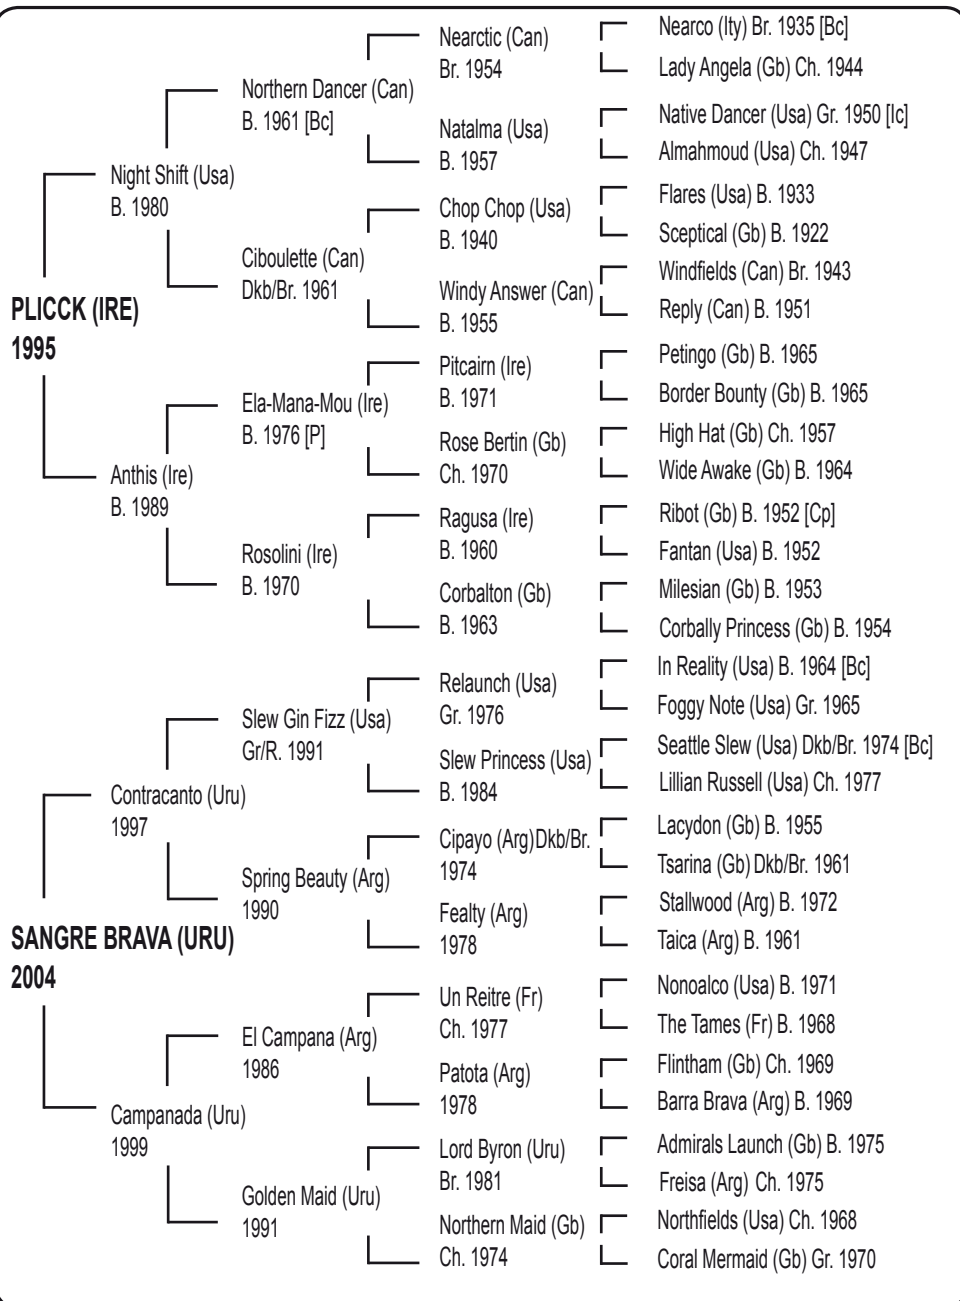

4

BRAVO PLICCK

Macho, zaino, nacido el 17 de setiembre de 2008 - Fam. 9-c*