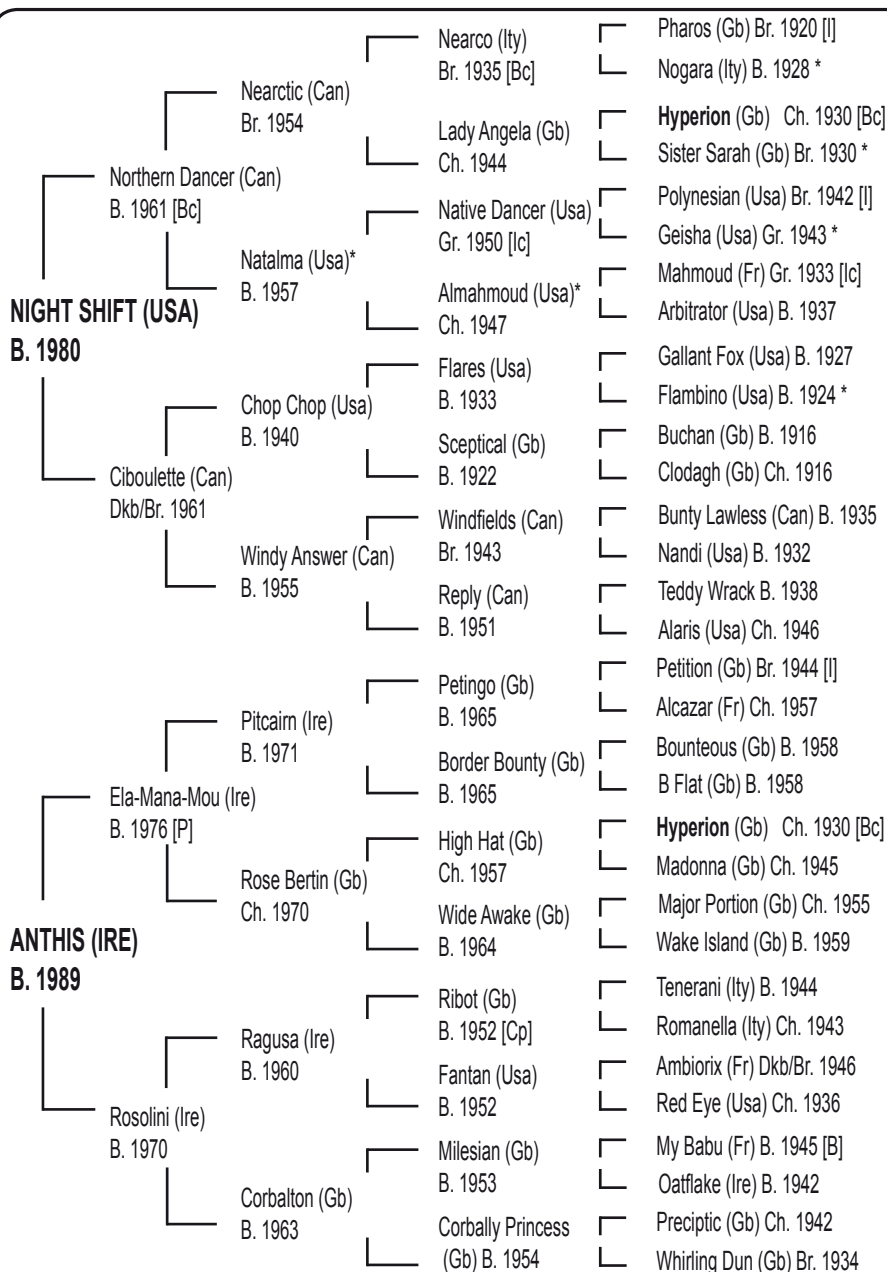

PLICCK (IRE)

Macho, zaino, nacido el 25 de mazo de 1995 Fam. 6-d