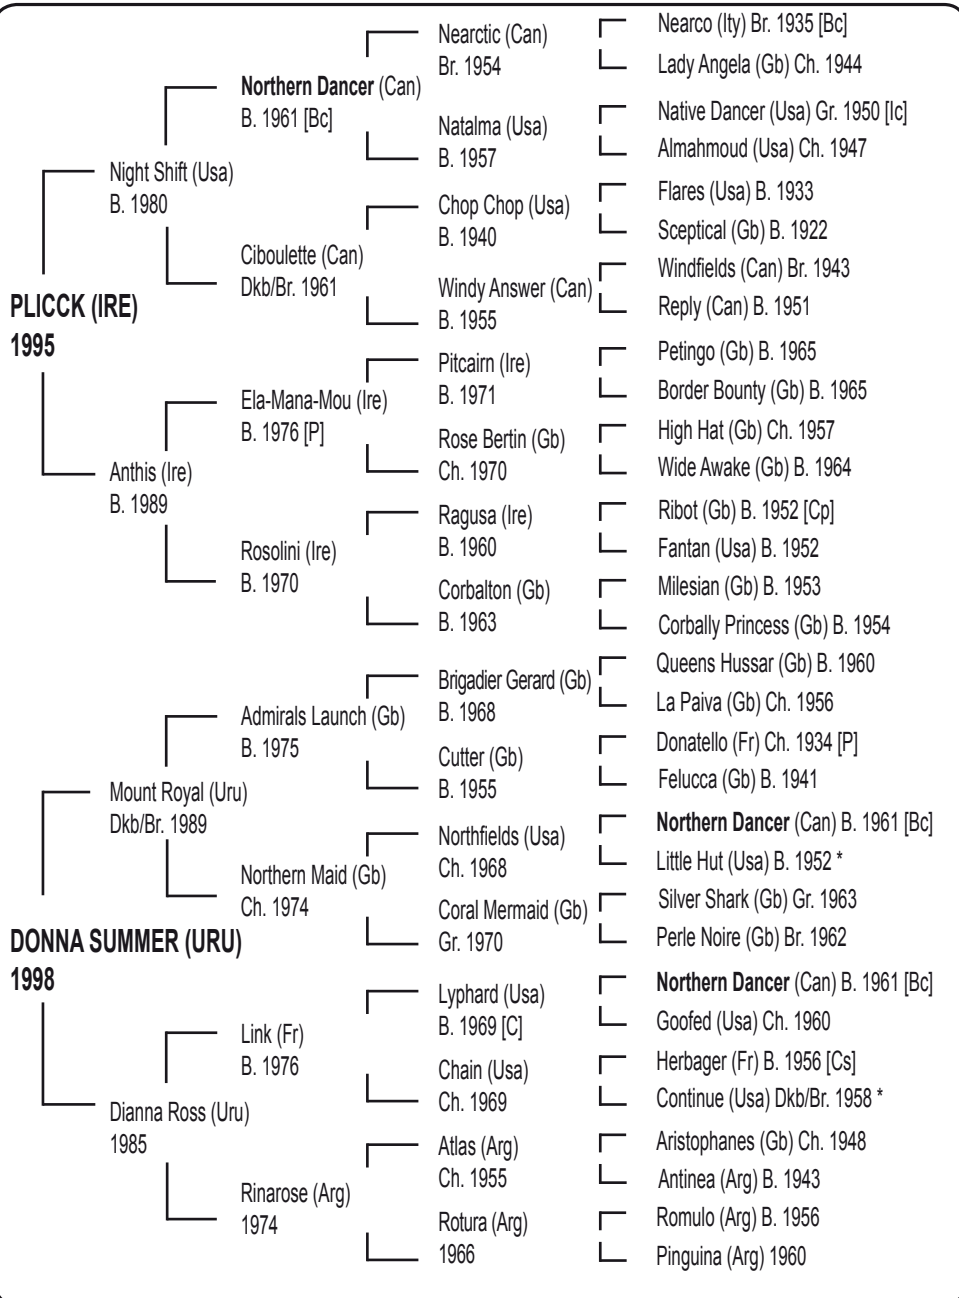

BLACK HUT (Single Talent), **gdr** en Maroñas y **gdr de 5 cs** en Las Piedras.

Paradise Maid, **gdra. de 2 cs**. en La Plata, 2ª G.P. Gobernador do Estado, etc.

29

STEFANI PLICCK

Hembra, zaino, nacida el 29 de setiembre de 2008 - Fam. 2-g