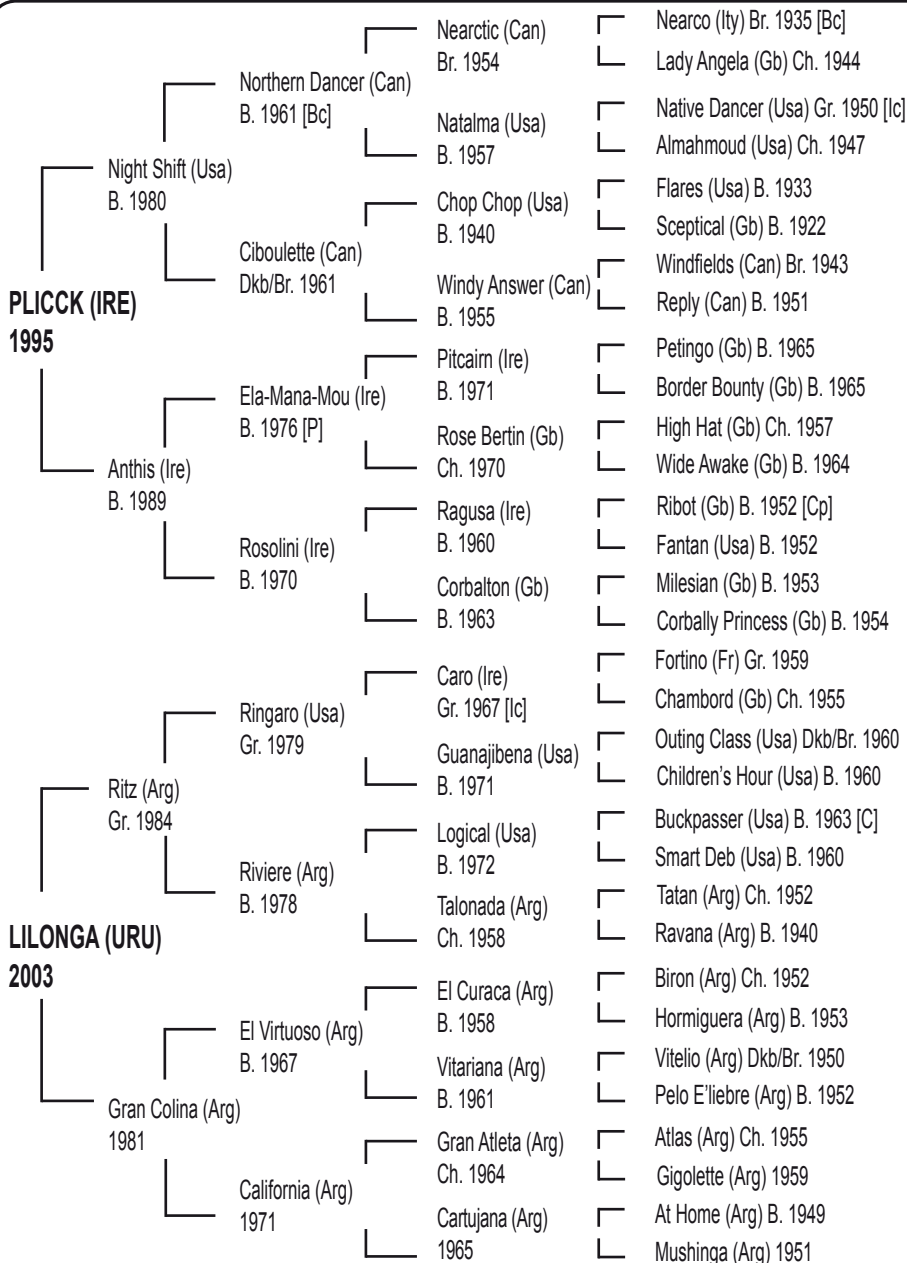

Hembra, zaino, nacida el 30 de octubre de 2009 - Fam. 16