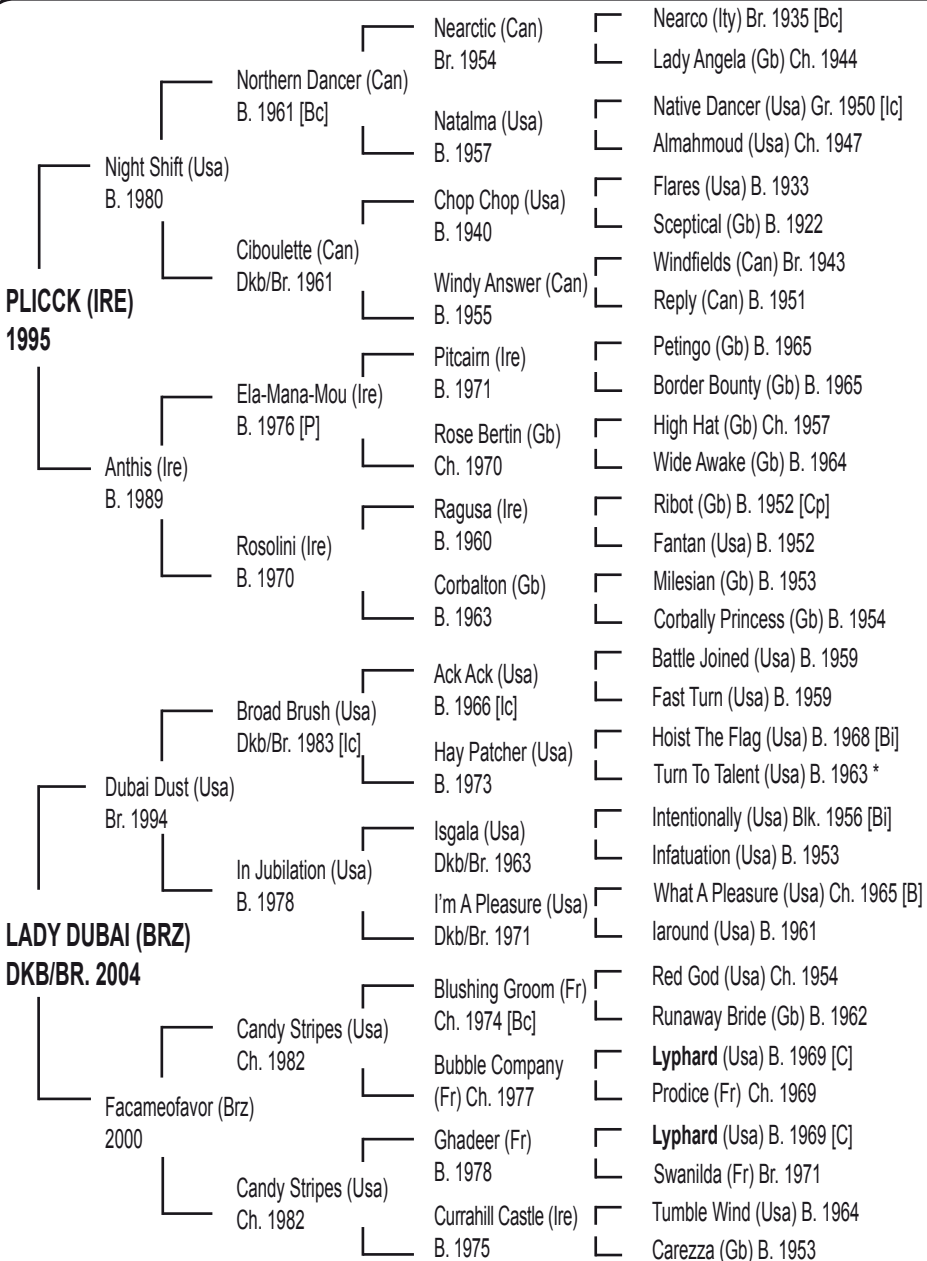

Antro (Ritz '03) place en Maroñas.

El Muequita (Asidero '08) potrillo de la actual generación

MAMA QUILLA (Asidero '07) **gdra.** en Maroñas

17 NOSTALGICA PLICCK

Hembra, zaino, nacida el 11 de agosto de 2009 - Fam. 2-e