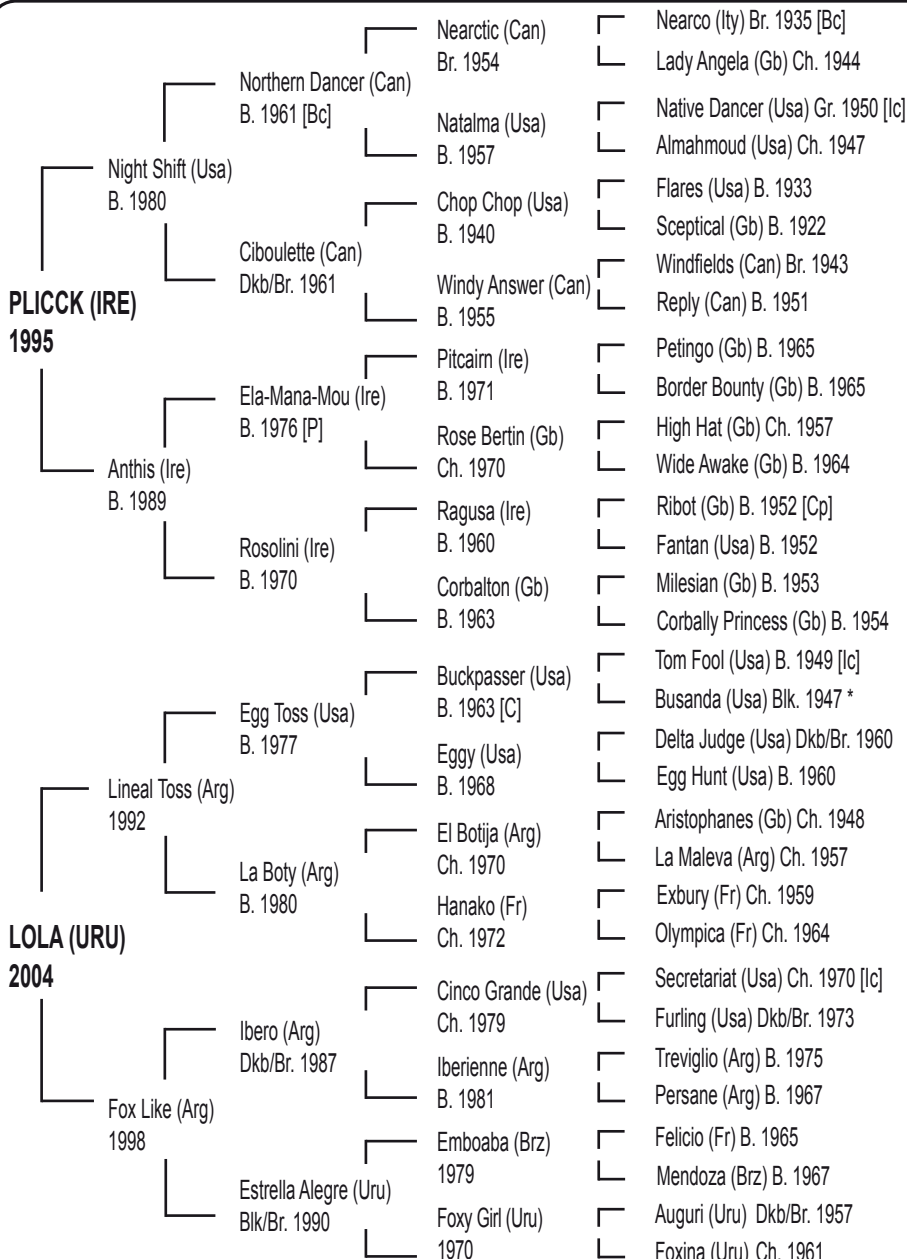

Macho, zaino, nacido el 10 de julio de 2009 - Fam. 1-s