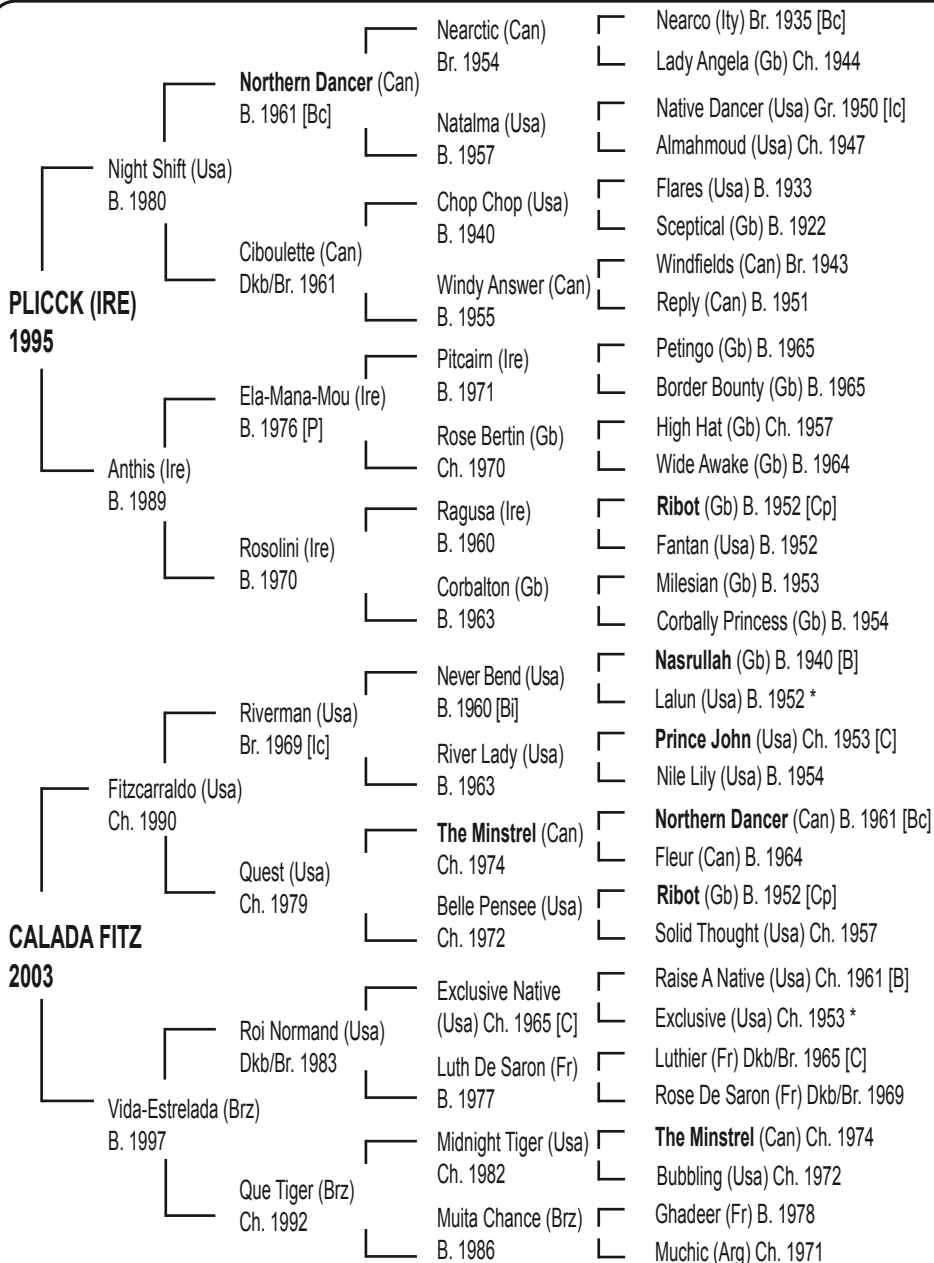

Hembra, zaino, nacida el 11 de octubre de 2009 - Fam. 11-f