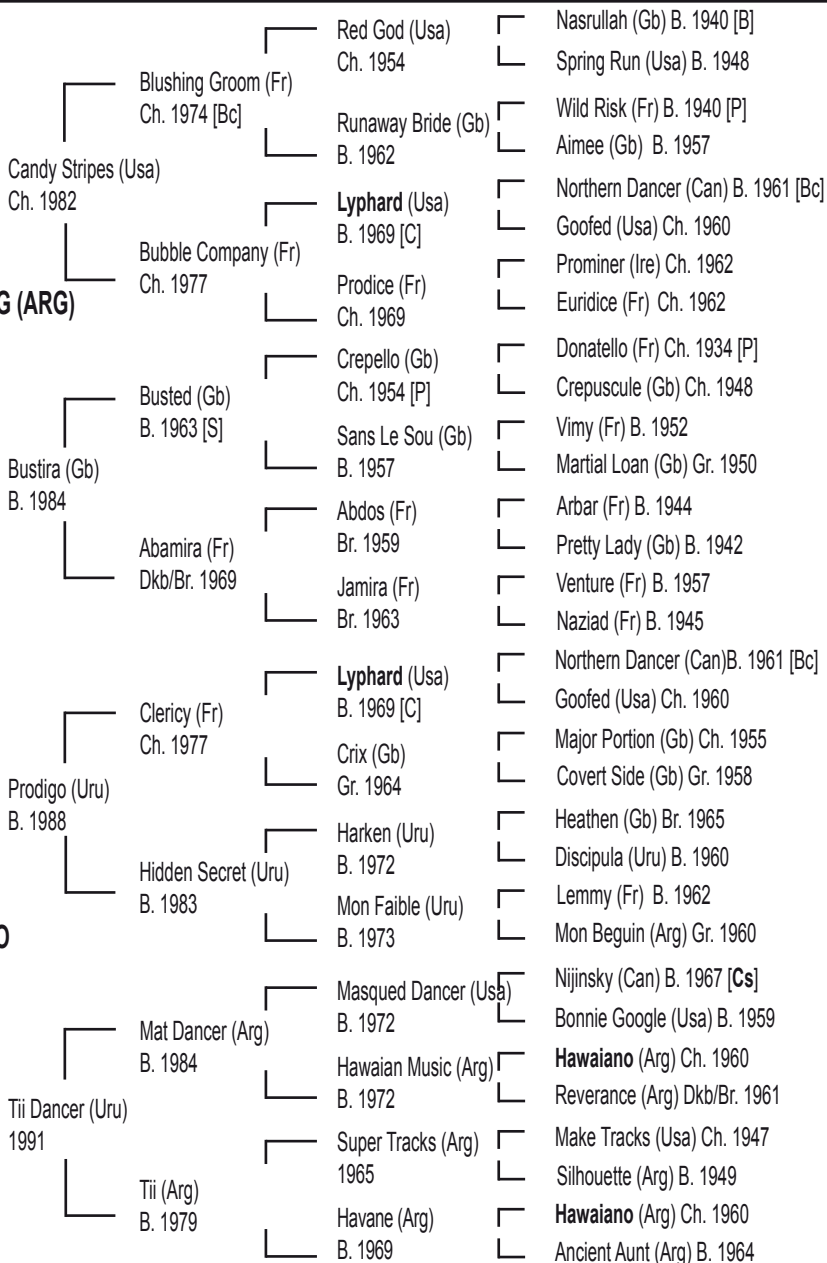

Hembra, zaino, nacida el 12 de julio de 2009 - Fam. 1-I

SEABORG (ARG)

CH. 1991