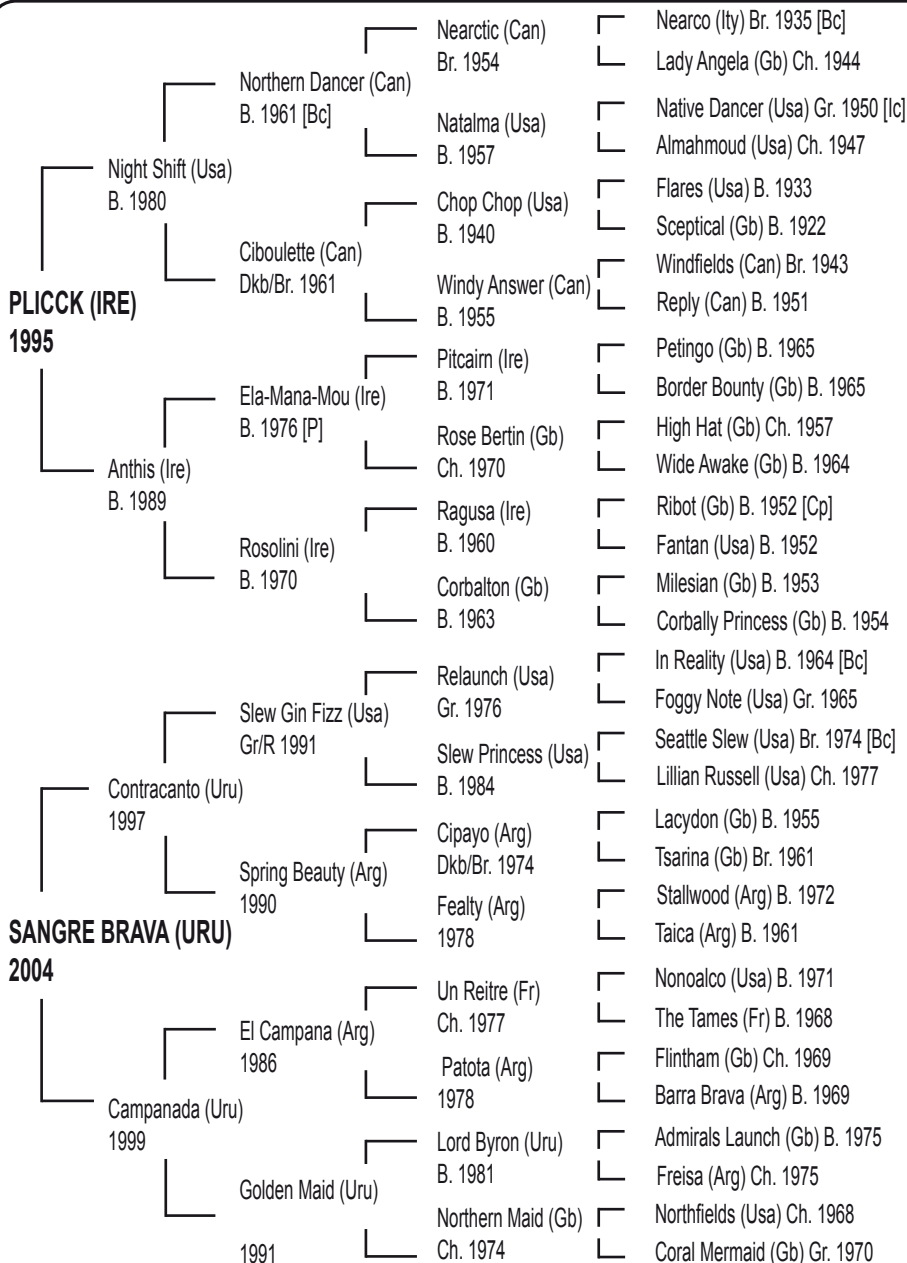

Macho, zaino, nacido el 27 de setiembre de 2009 - Fam. 9-c

ASTUTO PLICCK, 2º producto, es propio hno de:

Bravo Plicck (Plicck'08), potrillo de la actual generación.

1ª MADRE:

SANGRE BRAVA (2004), destinada a la reproducción, es hna de: