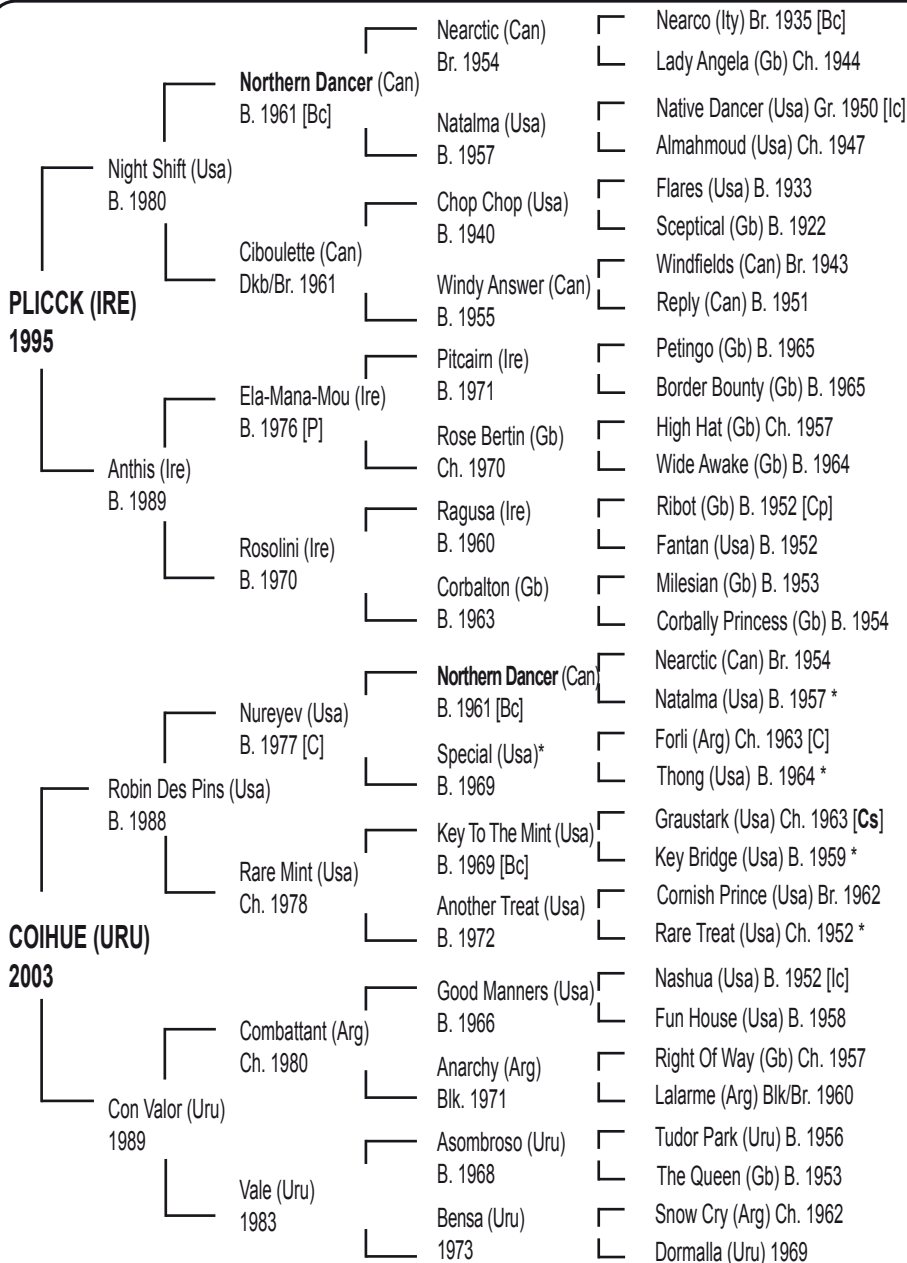

Hembra, zaino, nacida el 3 de julio de 2009 - Fam. 10-a