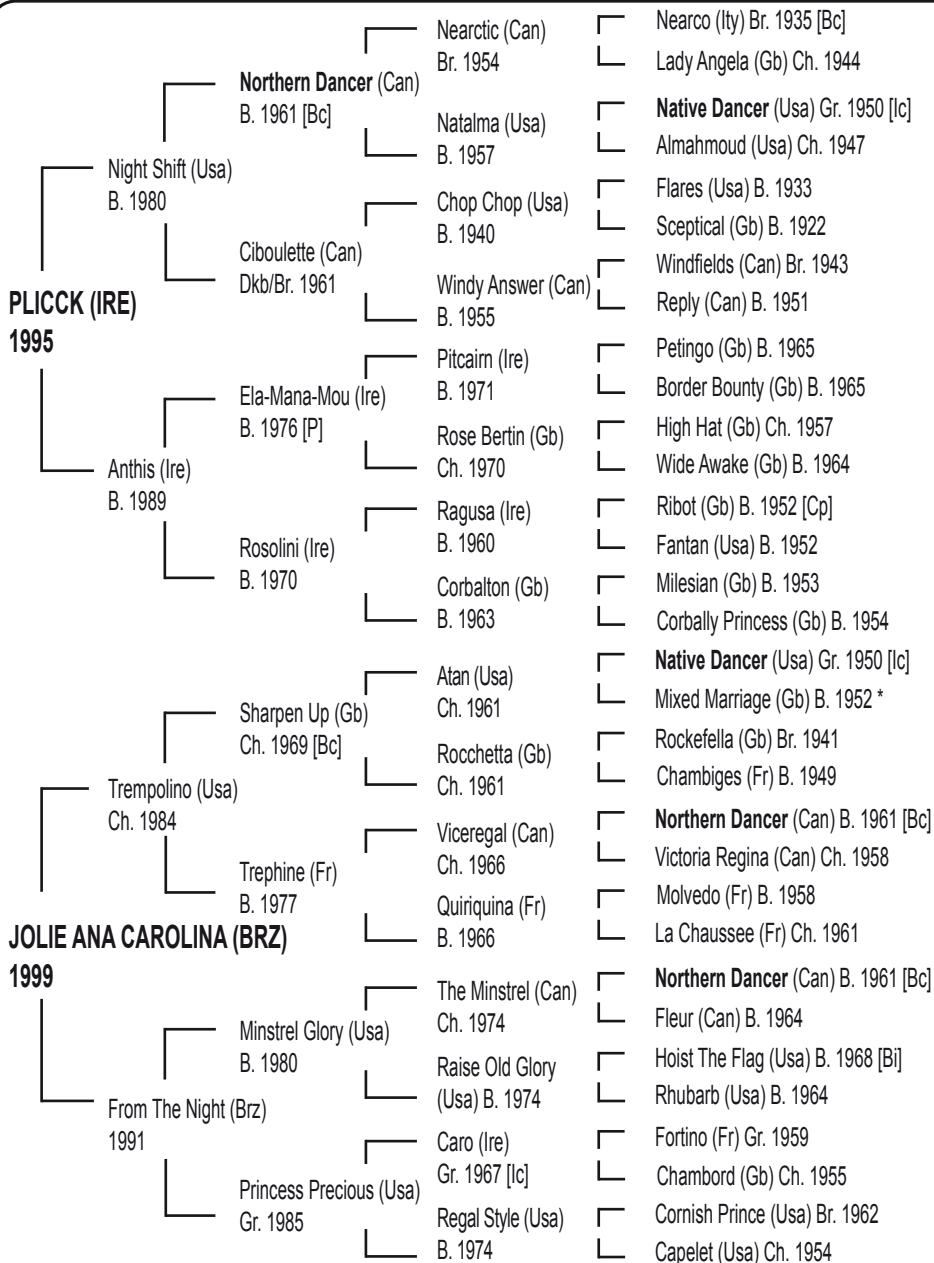

Hembra, zaino, nacida el 19 de setiembre de 2009 - Fam. 18-a