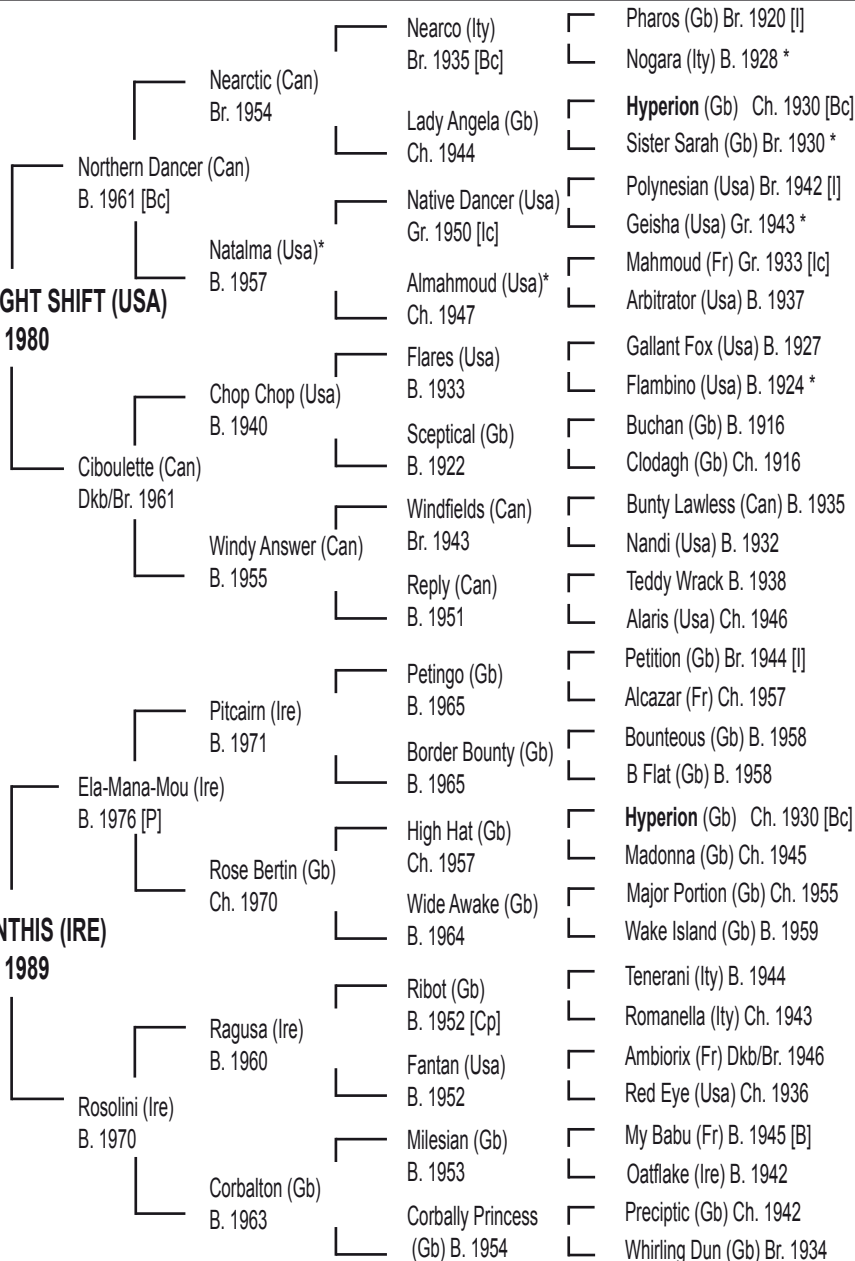

PLICCK (IRE)

Macho, zaino, nacido el 25 de marzo de 1995 Fam. 6-d

NIGHT SHIFT (USA)

B. 1980

ANTHIS (IRE)

B. 1989